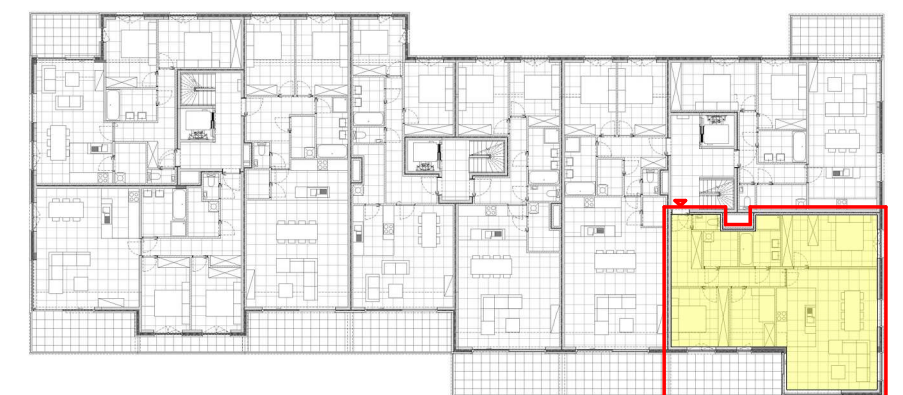

Architect

B2Ai
Human Centered
Architecture

CONSTRUCTIS