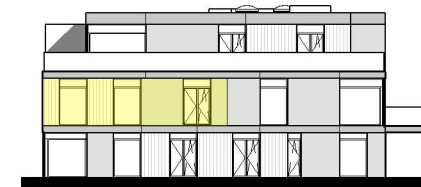

Residentie Groenzicht
 Zomerloosstraat 23 A
 8470 Gistel

Eerste verdieping
 Appartement 1.7. - 3 slaapkamers

Constructis NV
 kweekstraat 13
 8770 Ingelmunster

bruto oppervlakte 120.00 m²
 terras 15.36 m²

Gevel noordoost

Gevel zuidoost

Architect

B2Ai
 Human Centered
 Architecture

CONSTRUCTIS