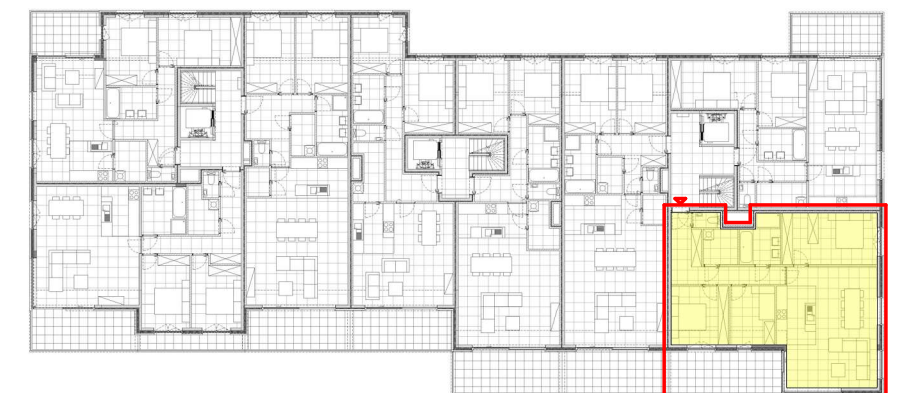

Residentie Groenzicht
Zomerloosstraat 23 A
8470 Gistel

Eerste verdieping
Appartement 1.7. - 3 slaapkamers

Constructis NV
kweekstraat 13
8770 Ingelmunster

bruto oppervlakte 120.00 m²
terras 15.36 m²

Architect