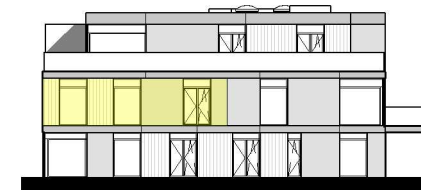

**Residentie Groenzicht**  
 Zomerloosstraat 23 A  
 8470 Gistel

**Eerste verdieping**  
 Appartement 1.7. - 3 slaapkamers

**Constructis NV**  
 kweekstraat 13  
 8770 Ingelmunster

bruto oppervlakte 120.00 m<sup>2</sup>  
 terras 15.36 m<sup>2</sup>