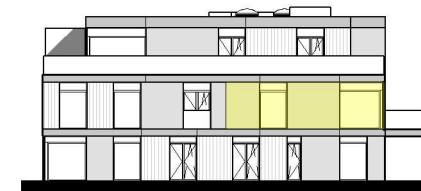

Residentie Groenzicht
 Zomerloosstraat 23 A
 8470 Gistel

Eerste verdieping
 Appartement 1.8. - 2 slaapkamers

Constructis NV
 kweekstraat 13
 8770 Ingelmunster

bruto oppervlakte 91.27 m²
 terras 12.09 m²

Gevel noordoost

Gevel noordwest

Architect

19/03/2020 15:11:52

Dit plan en de afmetingen zijn indicatief en onderhevig aan wijzigingen in het kader van het bouwproces. Exacte maatvoering kan pas bepaald worden na afronding van studies technieken, stabiliteit, akoestiek en EPB. Alle meubilair inclusief ingemaakte kasten zijn niet inbegrepen en worden louter ter illustratie afgebeeld.