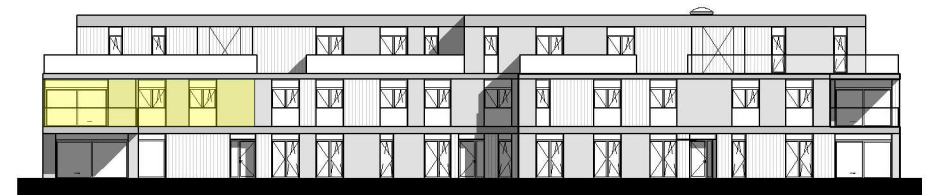

Residentie Groenzicht
 Zomerloosstraat 23 A
 8470 Gistel

Eerste verdieping
 Appartement 1.8. - 2 slaapkamers

Constructis NV
 kweekstraat 13
 8770 Ingelmunster

bruto oppervlakte 91.27 m²
 terras 12.09 m²

Gevel noordoost

Gevel noordwest

Architect

19/03/2020 15:11:52

Dit plan en de afmetingen zijn indicatief en onderhevig aan wijzigingen in het kader van het bouwproces. Exacte maatvoering kan pas bepaald worden na afronding van studies technieken, stabiliteit, akoestiek en EPB. Alle meubilair inclusief ingemaakte kasten zijn niet inbegrepen en worden louter ter illustratie afgebeeld.