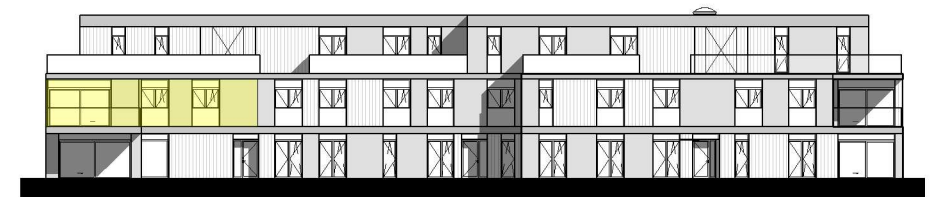

Gevel noordoost

Gevel noordwest