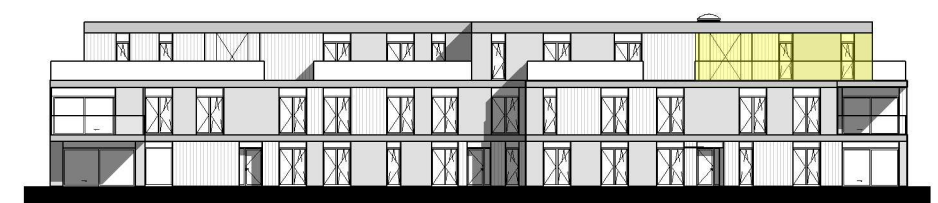

Residentie Groenzicht
 Zomerloosstraat 23 A
 8470 Gistel

Tweede verdieping
 Appartement 2.1. - 3 slaapkamers

Constructis NV
 kweekstraat 13
 8770 Ingelmunster

bruto oppervlakte (incl.terrasberging) 141.24 m²
 terras 74.80 + 11.45 m²

Gevel noordwest

Gevel zuidoost

29/05/2019 11:22:10

Dit plan en de afmetingen zijn indicatief en onderhevig aan wijzigingen in het kader van het bouwproces. Exacte maatvoering kan pas bepaald worden na afronding van studies technieken, stabiliteit, akoestiek en EPB. Alle meubilair inclusief ingemaakte kasten zijn niet inbegrepen en worden louter ter illustratie afgebeeld.