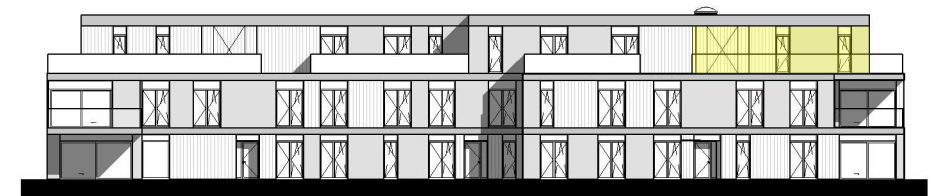

**Residentie Groenzicht**  
 Zomerloosstraat 23 A  
 8470 Gistel

**Tweede verdieping**  
 Appartement 2.1. - 3 slaapkamers

**Constructis NV**  
 kweekstraat 13  
 8770 Ingelmunster

bruto oppervlakte (incl.terrasberging) 141.24 m<sup>2</sup>  
 terras 74.80 + 11.45 m<sup>2</sup>