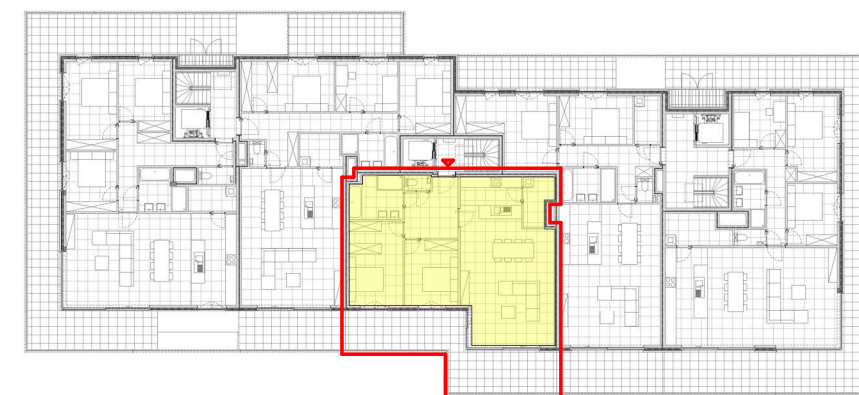

**Residentie Groenzicht**  
 Zomerloosstraat 23 A  
 8470 Gistel

**Tweede verdieping**  
 Appartement 2.3. - 2 slaapkamers

**Constructis NV**  
 kweekstraat 13  
 8770 Ingelmunster

bruto oppervlakte 117.07 m<sup>2</sup>  
 terras 31.19 m<sup>2</sup>

Gevel zuidoost

Architect

19/03/2020 15:12:10

Dit plan en de afmetingen zijn indicatief en onderhevig aan wijzigingen in het kader van het bouwproces. Exacte maatvoering kan pas bepaald worden na afronding van studies technieken, stabiliteit, akoestiek en EPB. Alle meubilair inclusief ingemaakte kasten zijn niet inbegrepen en worden louter ter illustratie afgebeeld.