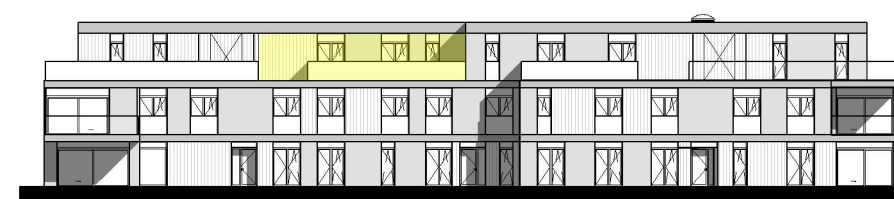

**Residentie Groenzicht**  
 Zomerloosstraat 23 A  
 8470 Gistel

**Tweede verdieping**  
 Appartement 2.4. - 2 slaapkamers

**Constructis NV**  
 kweekstraat 13  
 8770 Ingelmunster

bruto oppervlakte 119.70 m<sup>2</sup>  
 terras 32.31m<sup>2</sup>+5.70 m<sup>2</sup>

Gevel noordwest

Gevel zuidoost

19/03/2020 15:12:19

Architect