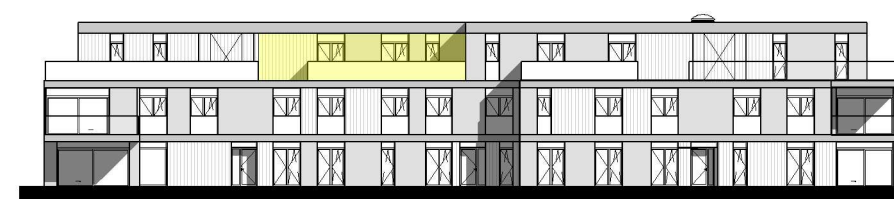

Residentie Groenzicht
 Zomerloosstraat 23 A
 8470 Gistel

Tweede verdieping
 Appartement 2.4. - 2 slaapkamers

Constructis NV
 kweekstraat 13
 8770 Ingelmunster

bruto oppervlakte 119.70 m²
 terras 32.31m²+5.70 m²

Gevel noordwest

Gevel zuidoost

19/03/2020 15:12:19

Architect