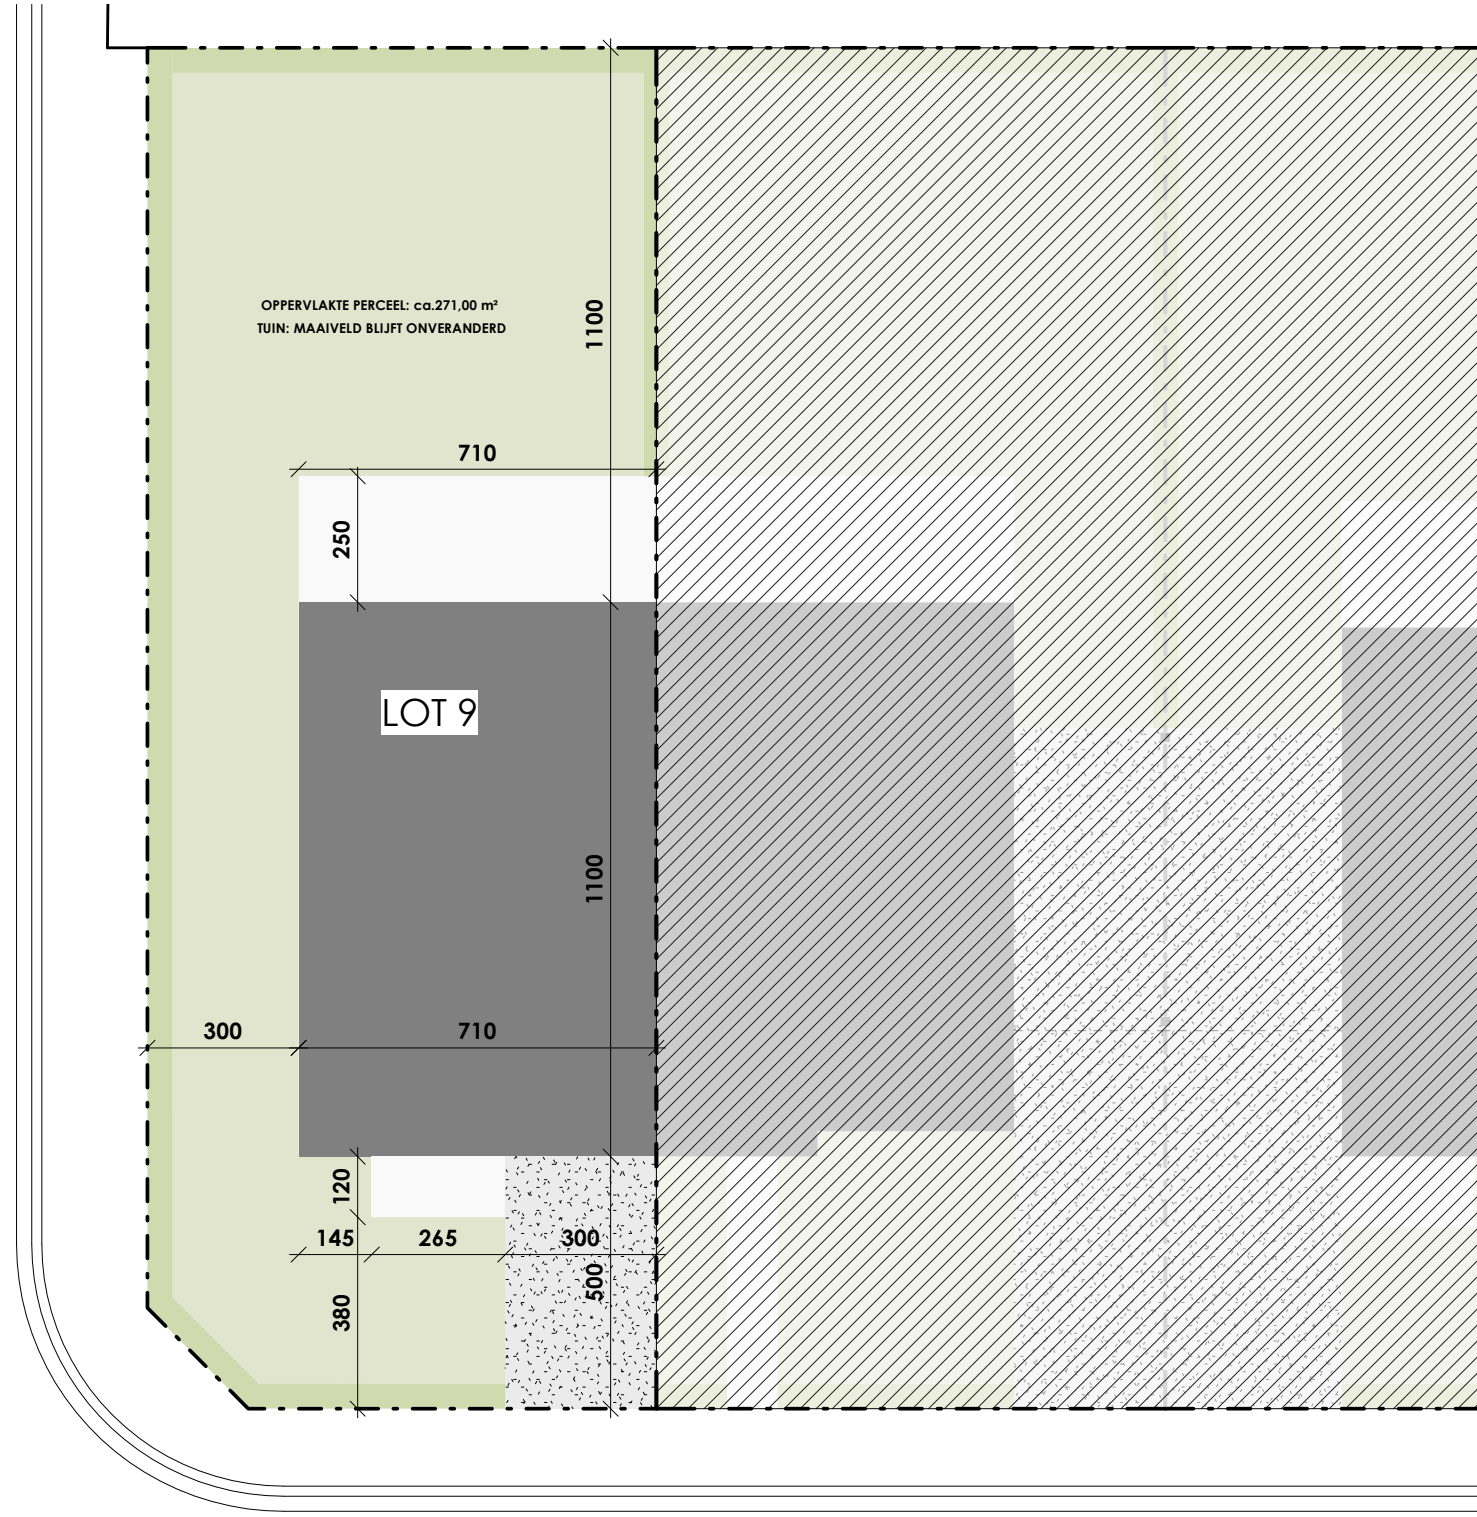

GEMEENTEWEG IN ASFALT
SINT-VINCENTIUSSTRAAT

SINT-VINCENTIUSSTRAAT
GEMEENTEWEG IN ASFALT

VK "Vincentius Meulebeke – Tieltstraat Bonestraat"

Constructis nv.
Kweekstraat 13, 8870 Ingelmunster

MC Bouw BVBA
Sint-Janstraat 185, 8700 Tielt

ARCHITECTENBURO BERKEIN
Bellemstraat 50, 9880 Aalter

LOT 9
totaal bruto: 186,83 m²
oppervlakte perceel: 271,00 m²
LOT 9 - P 01