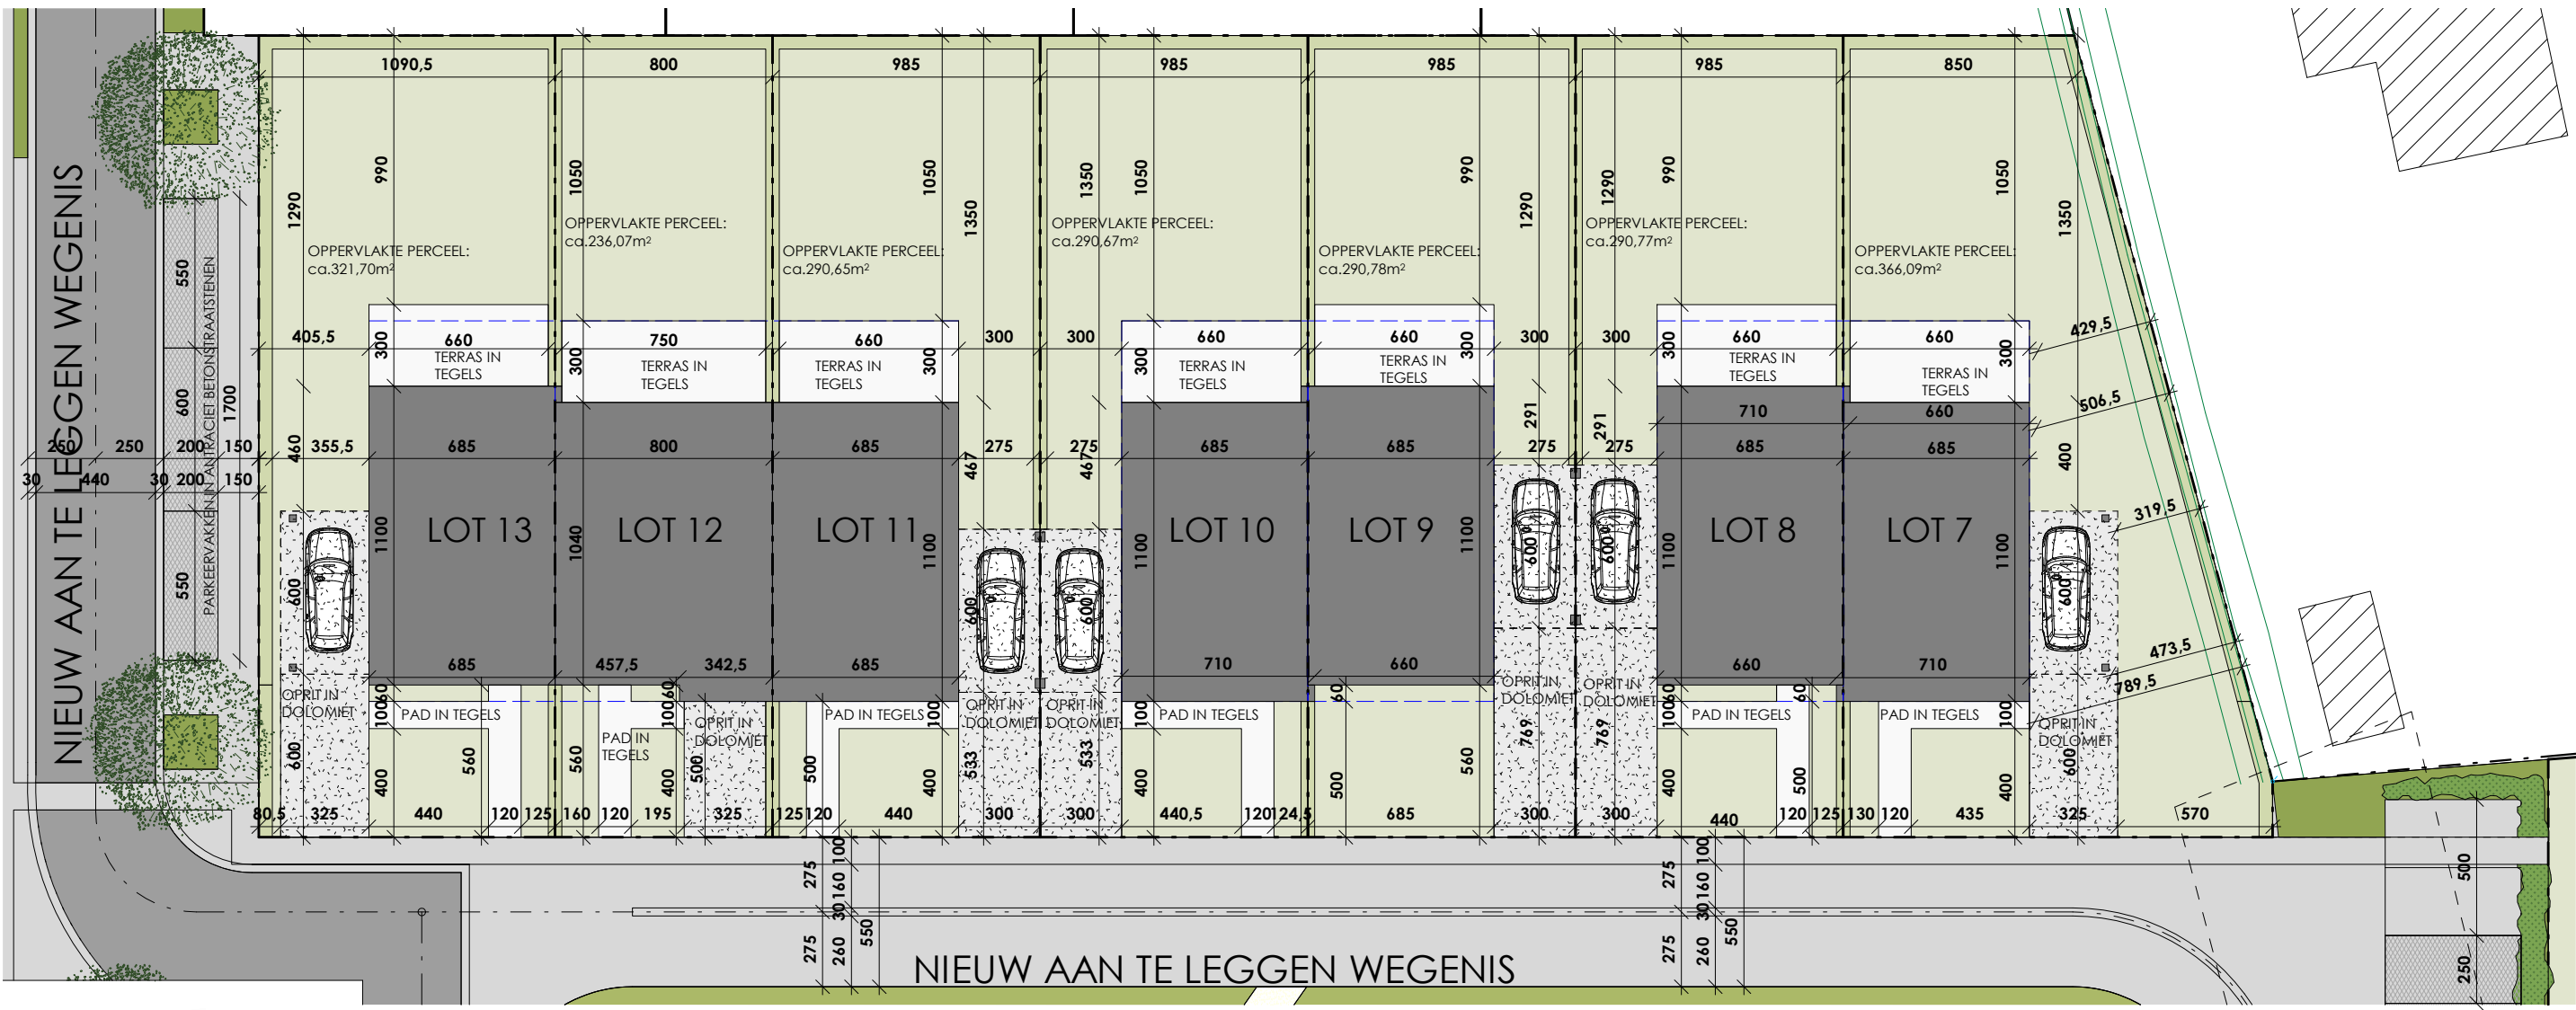

VERKAVELING POESELE - POEKESTRAAT

INPLANTING LOT 7-13

ARCHITECTENBURO BERKEIN
 Bellemstraat 50 9880 Aalter
 info@architectenburo.berkein.com

CONSTRUCTIS
 Kweekstraat 13, 8770 Ingelmunster
 TEL 056 66 59 45
 www.constructis.be