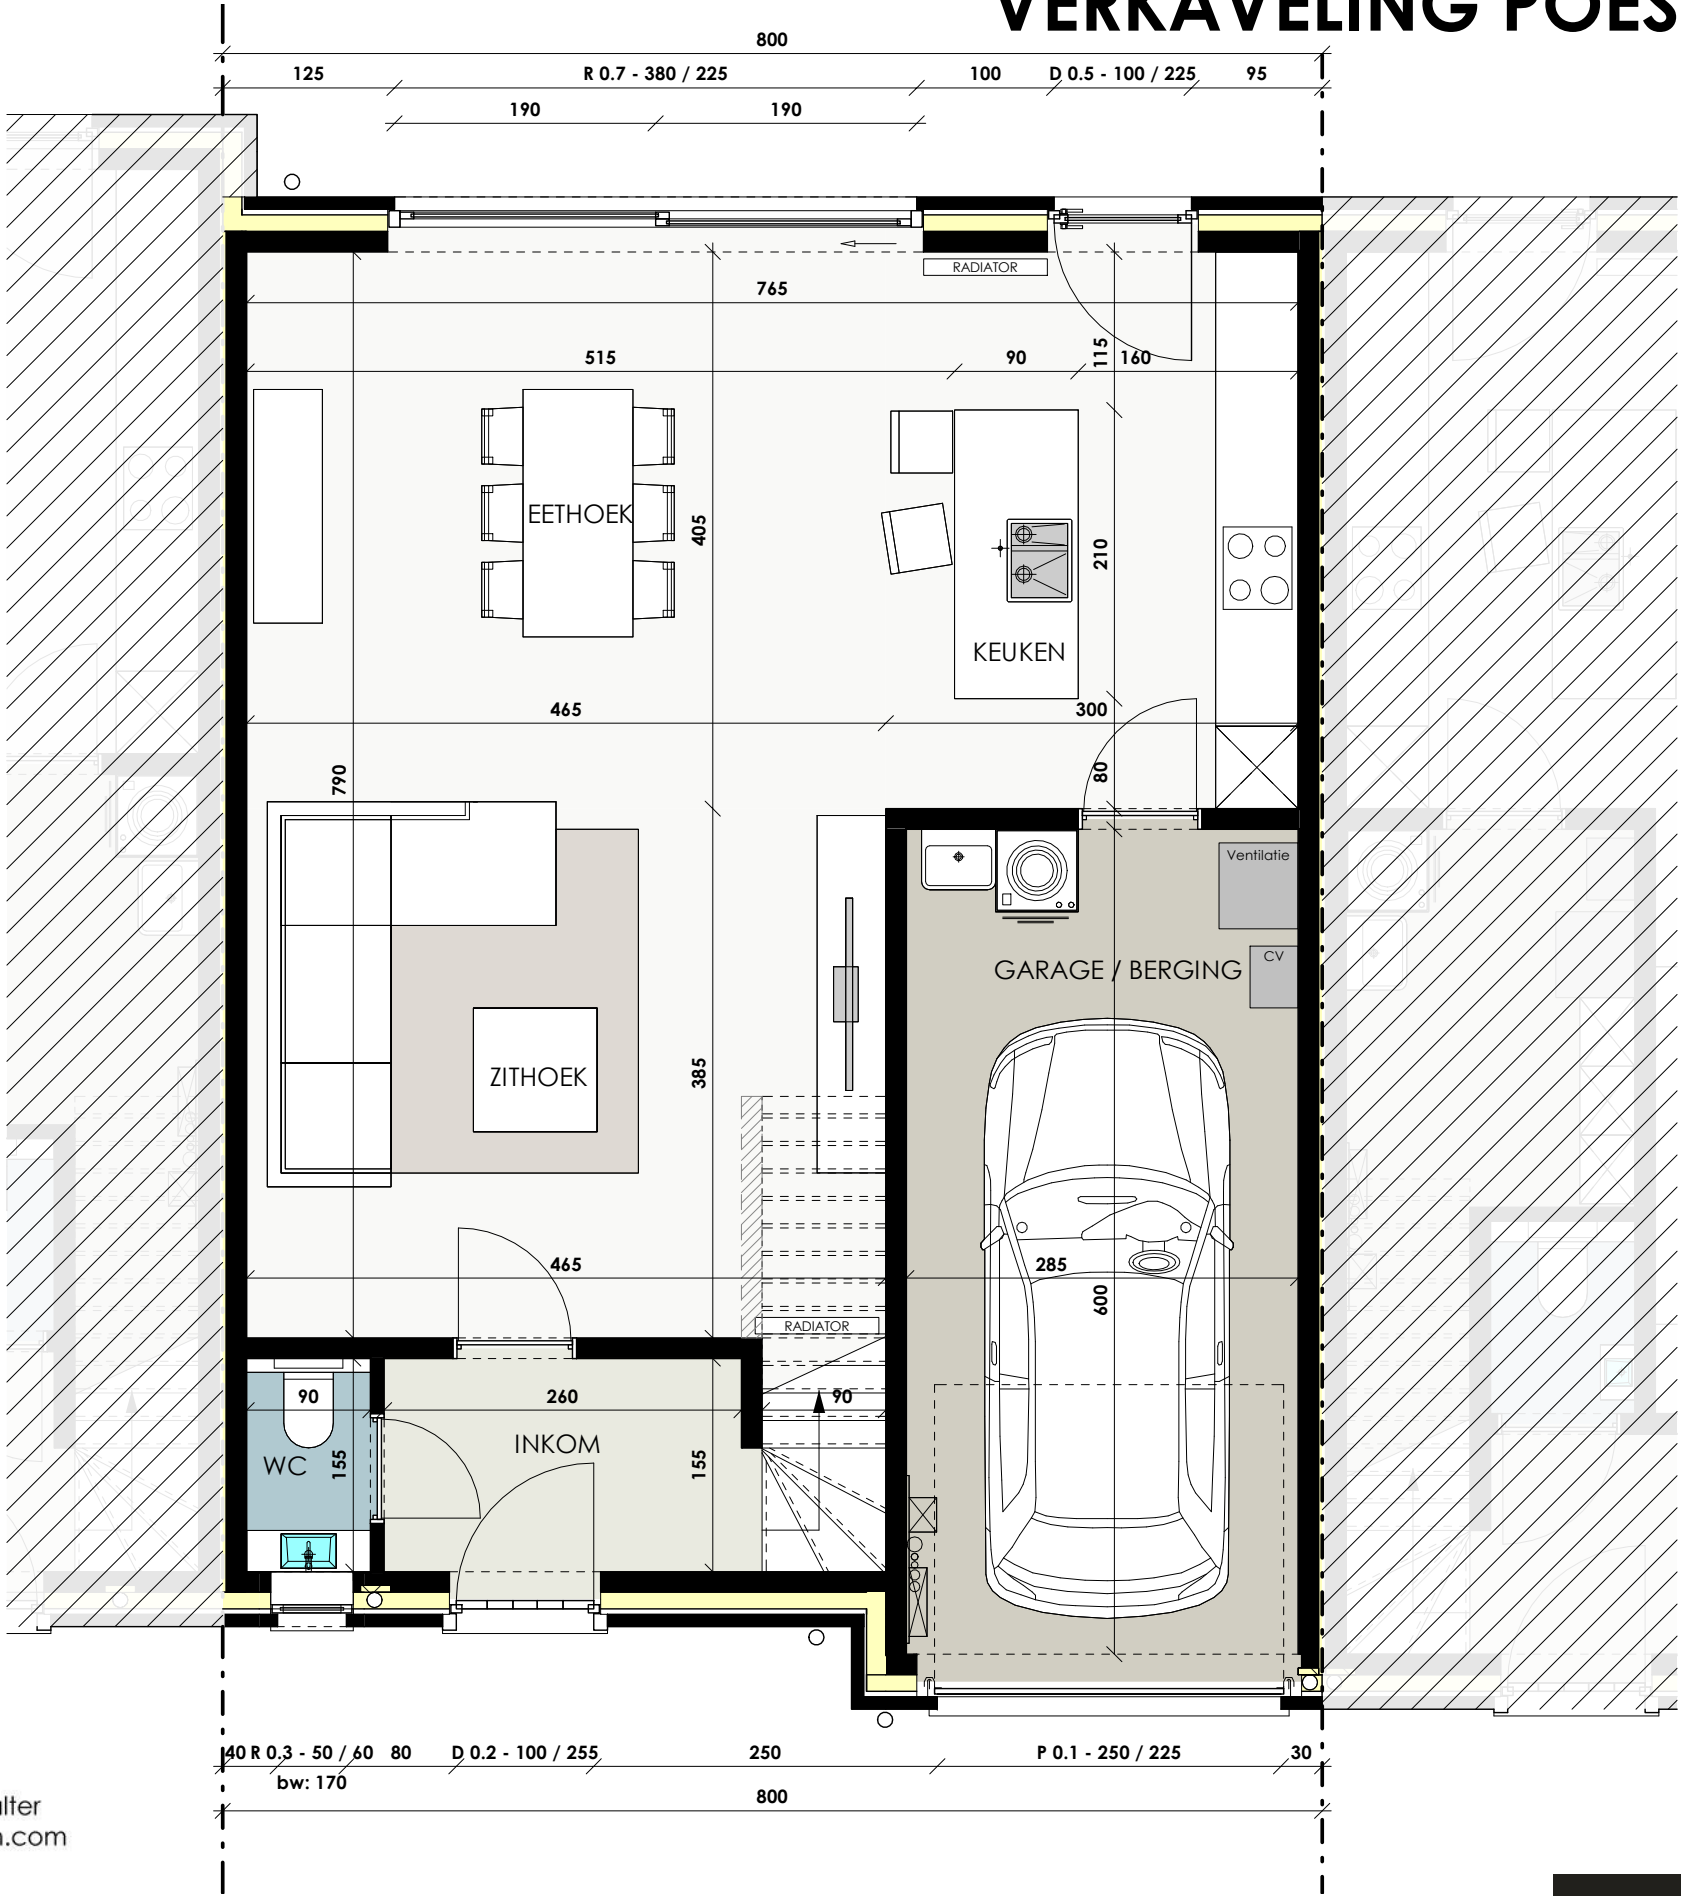

VERKAVELING POESELE - POEKESTRAAT

Opp. :85,26 m²
Opp. grond :236,07 m²

GRONDPLAN
LOT 12

ARCHITECTENBURO BERKEIN
Bellemstraat 50 9880 Aalter
info@architectenburo.berkein.com

SCHAALBALK

Kweekstraat 13, 8770 Ingelmunster
TEL 056 66 59 45
www.constructis.be