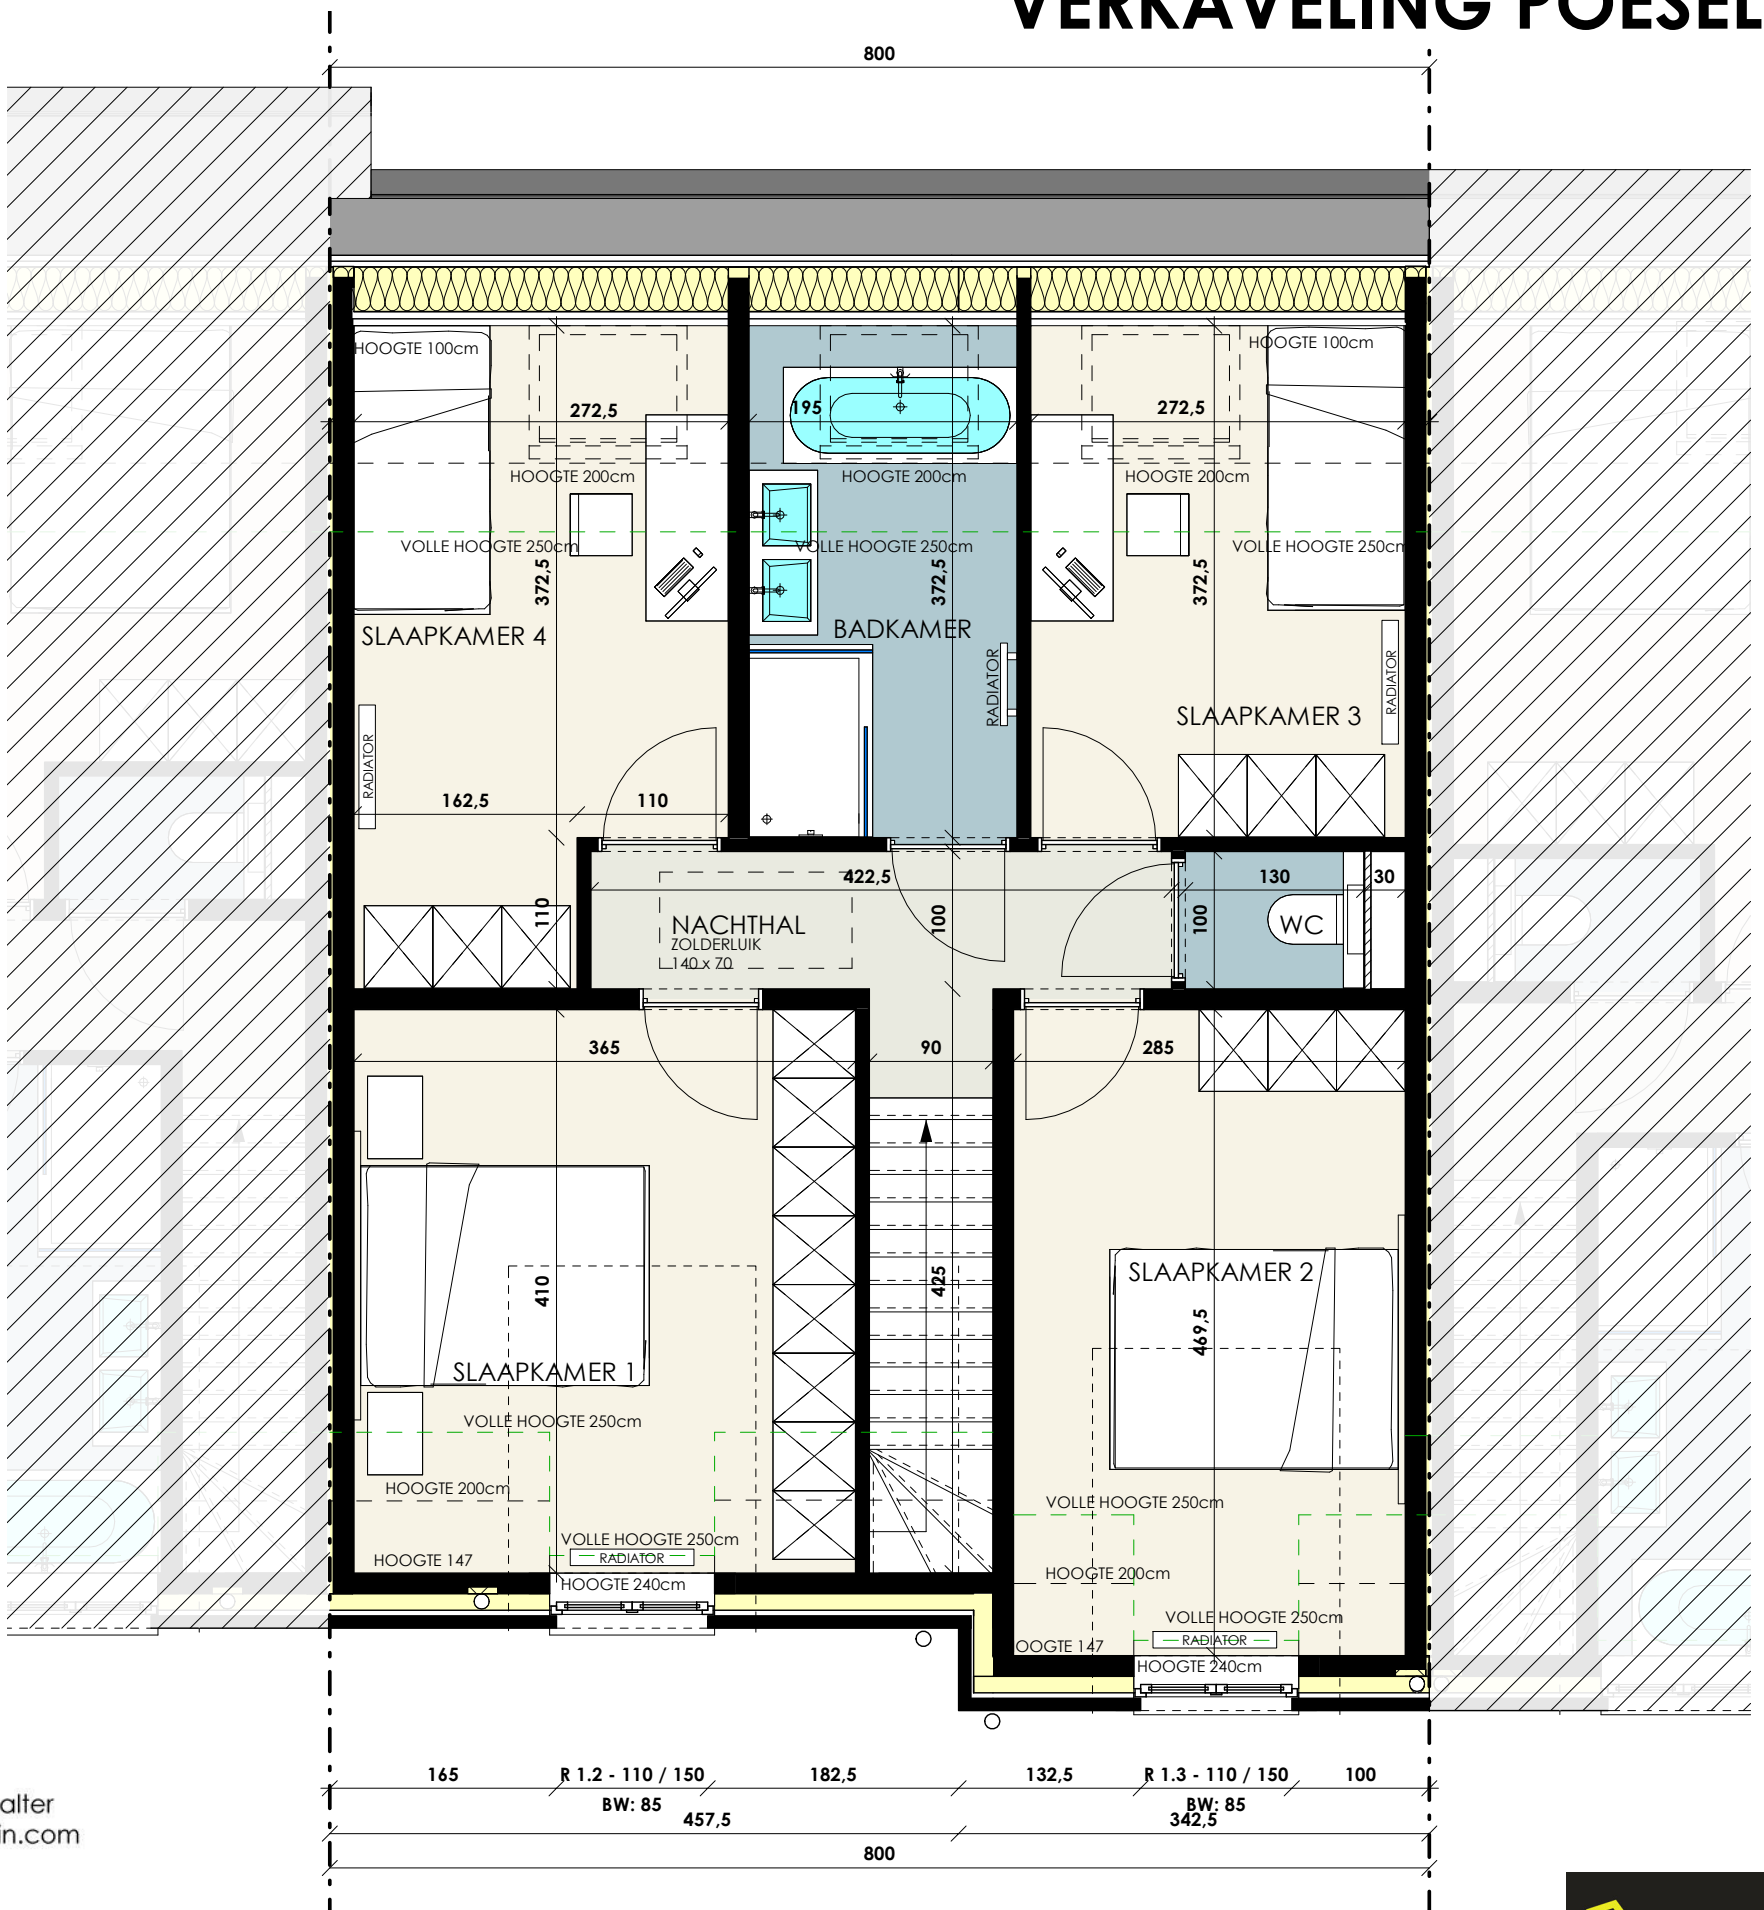

VERKAVELING POESELE - POEKESTRAAT

Opp. :77,85 m²
 Opp. grond :236,07 m²

1e Verdieping
 LOT 12

ARCHITECTENBURO BERKEIN
 Bellemstraat 50 9880 Aalter
 info@architectenburo.berkein.com

SCHAALBALK

Kweekstraat 13, 8770 Ingelmunster
 TEL 056 66 59 45
 www.constructis.be