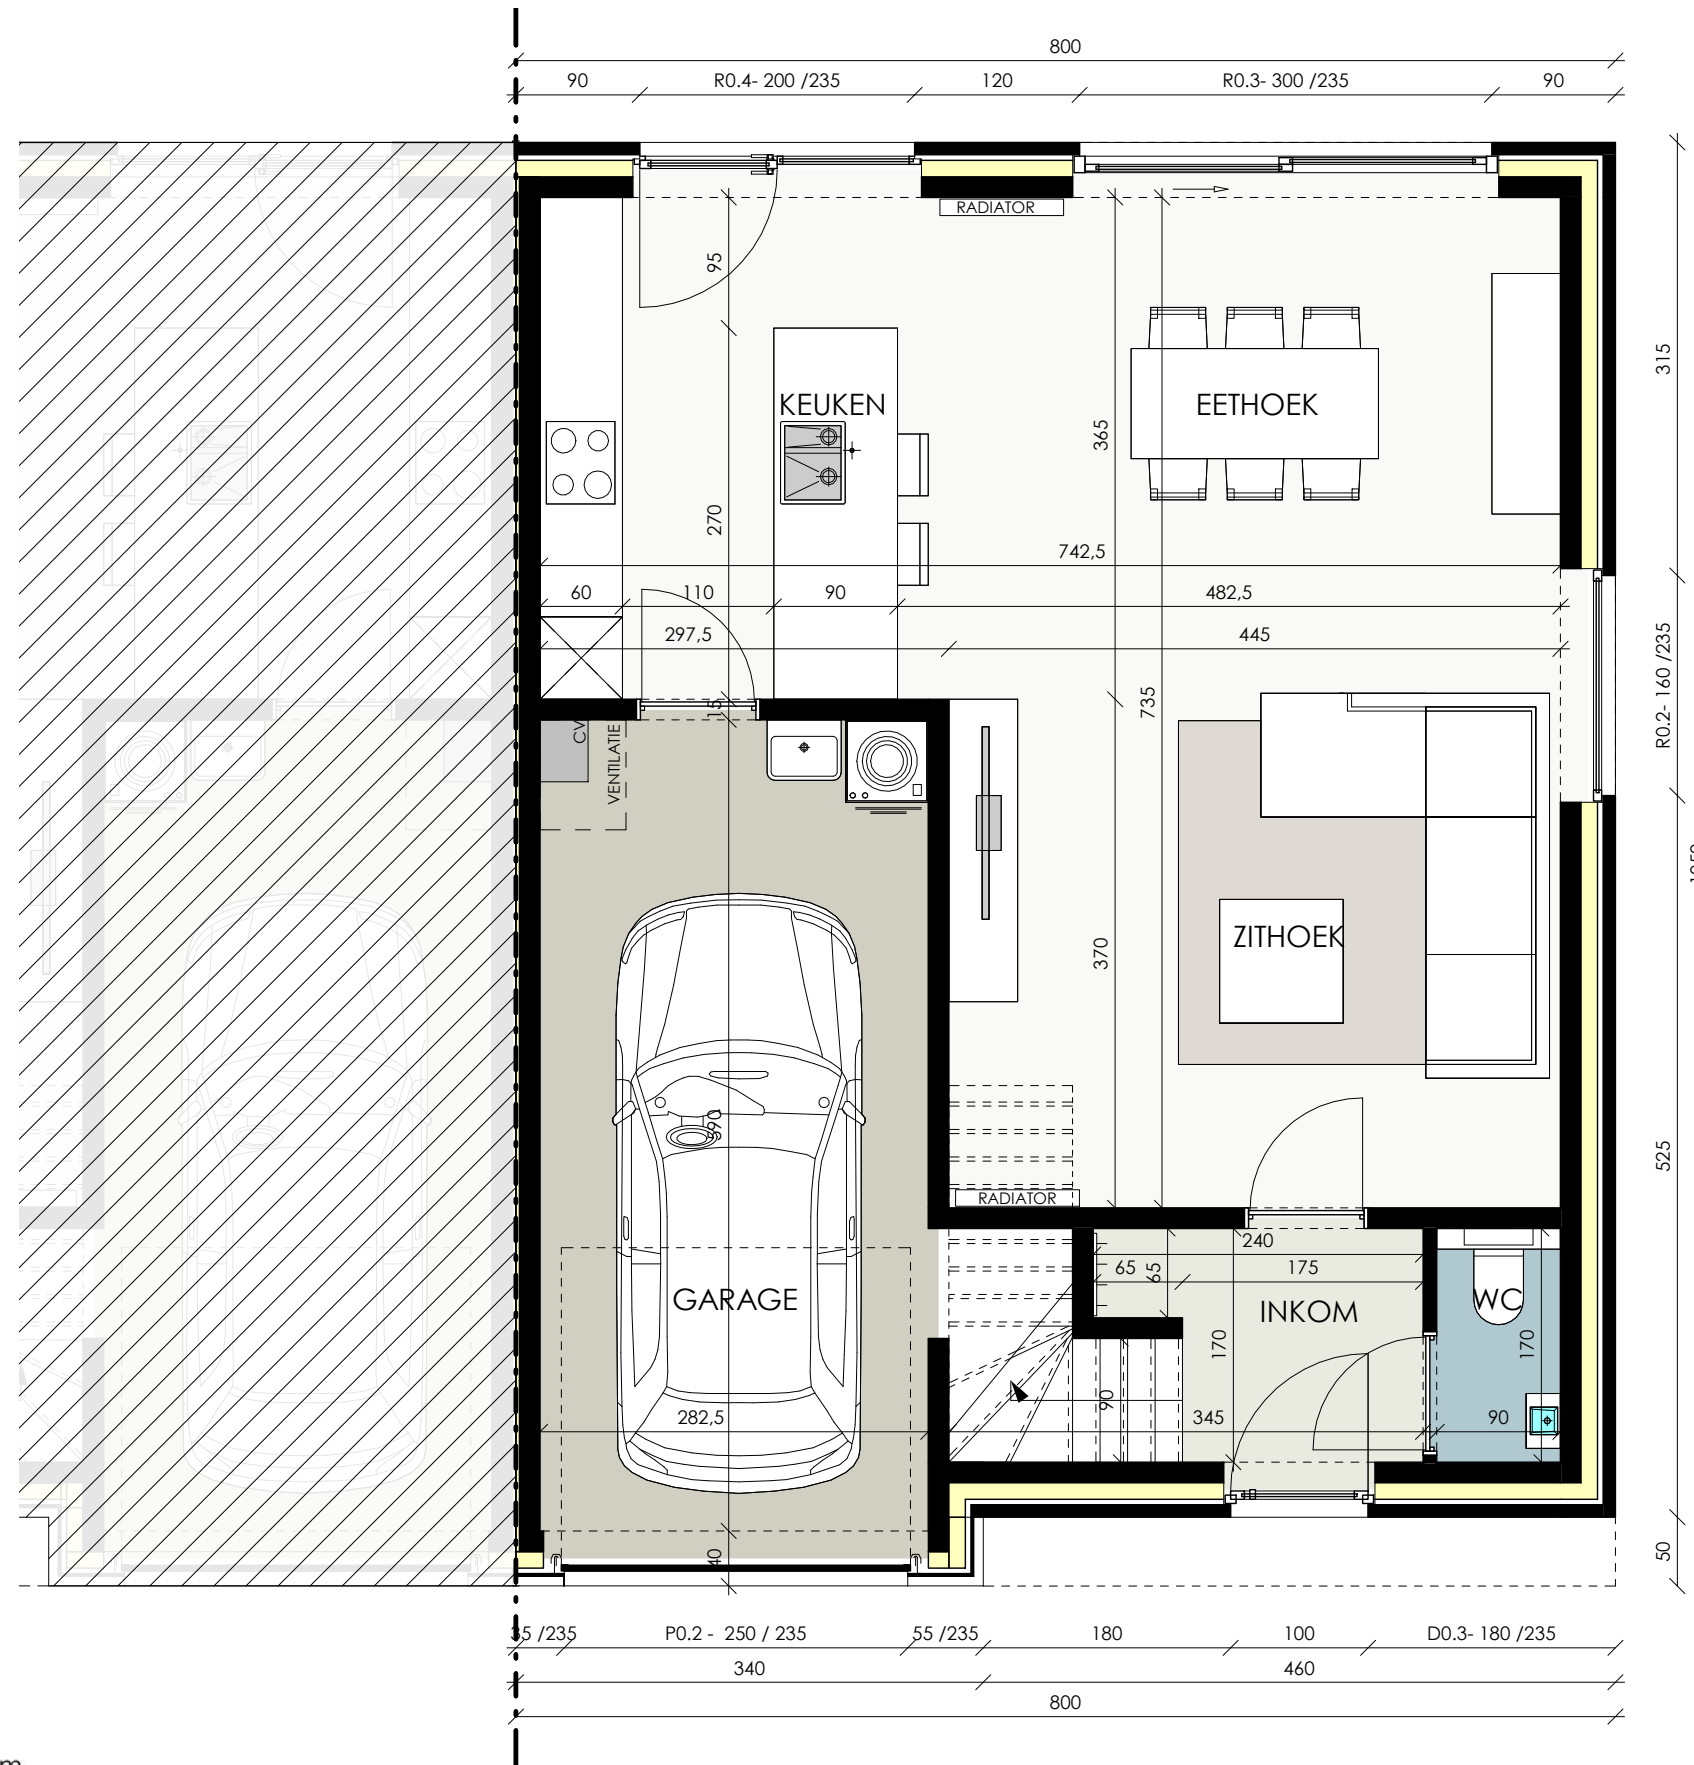

VERKAVELING POESELE - POEKESTRAAT

Opp. :81,70 m²
 Opp. grond:346,24 m²

**GRONDPLAN
 LOT 34**

ARCHITECTENBURO BERKEIN
 Bellemstraat 50 9880 Aalter
 info@architectenburo.berkein.com

SCHAALBALK

Kweekstraat 13, 8770 Ingelmunster
 TEL 056 66 59 45
 www.constructis.be