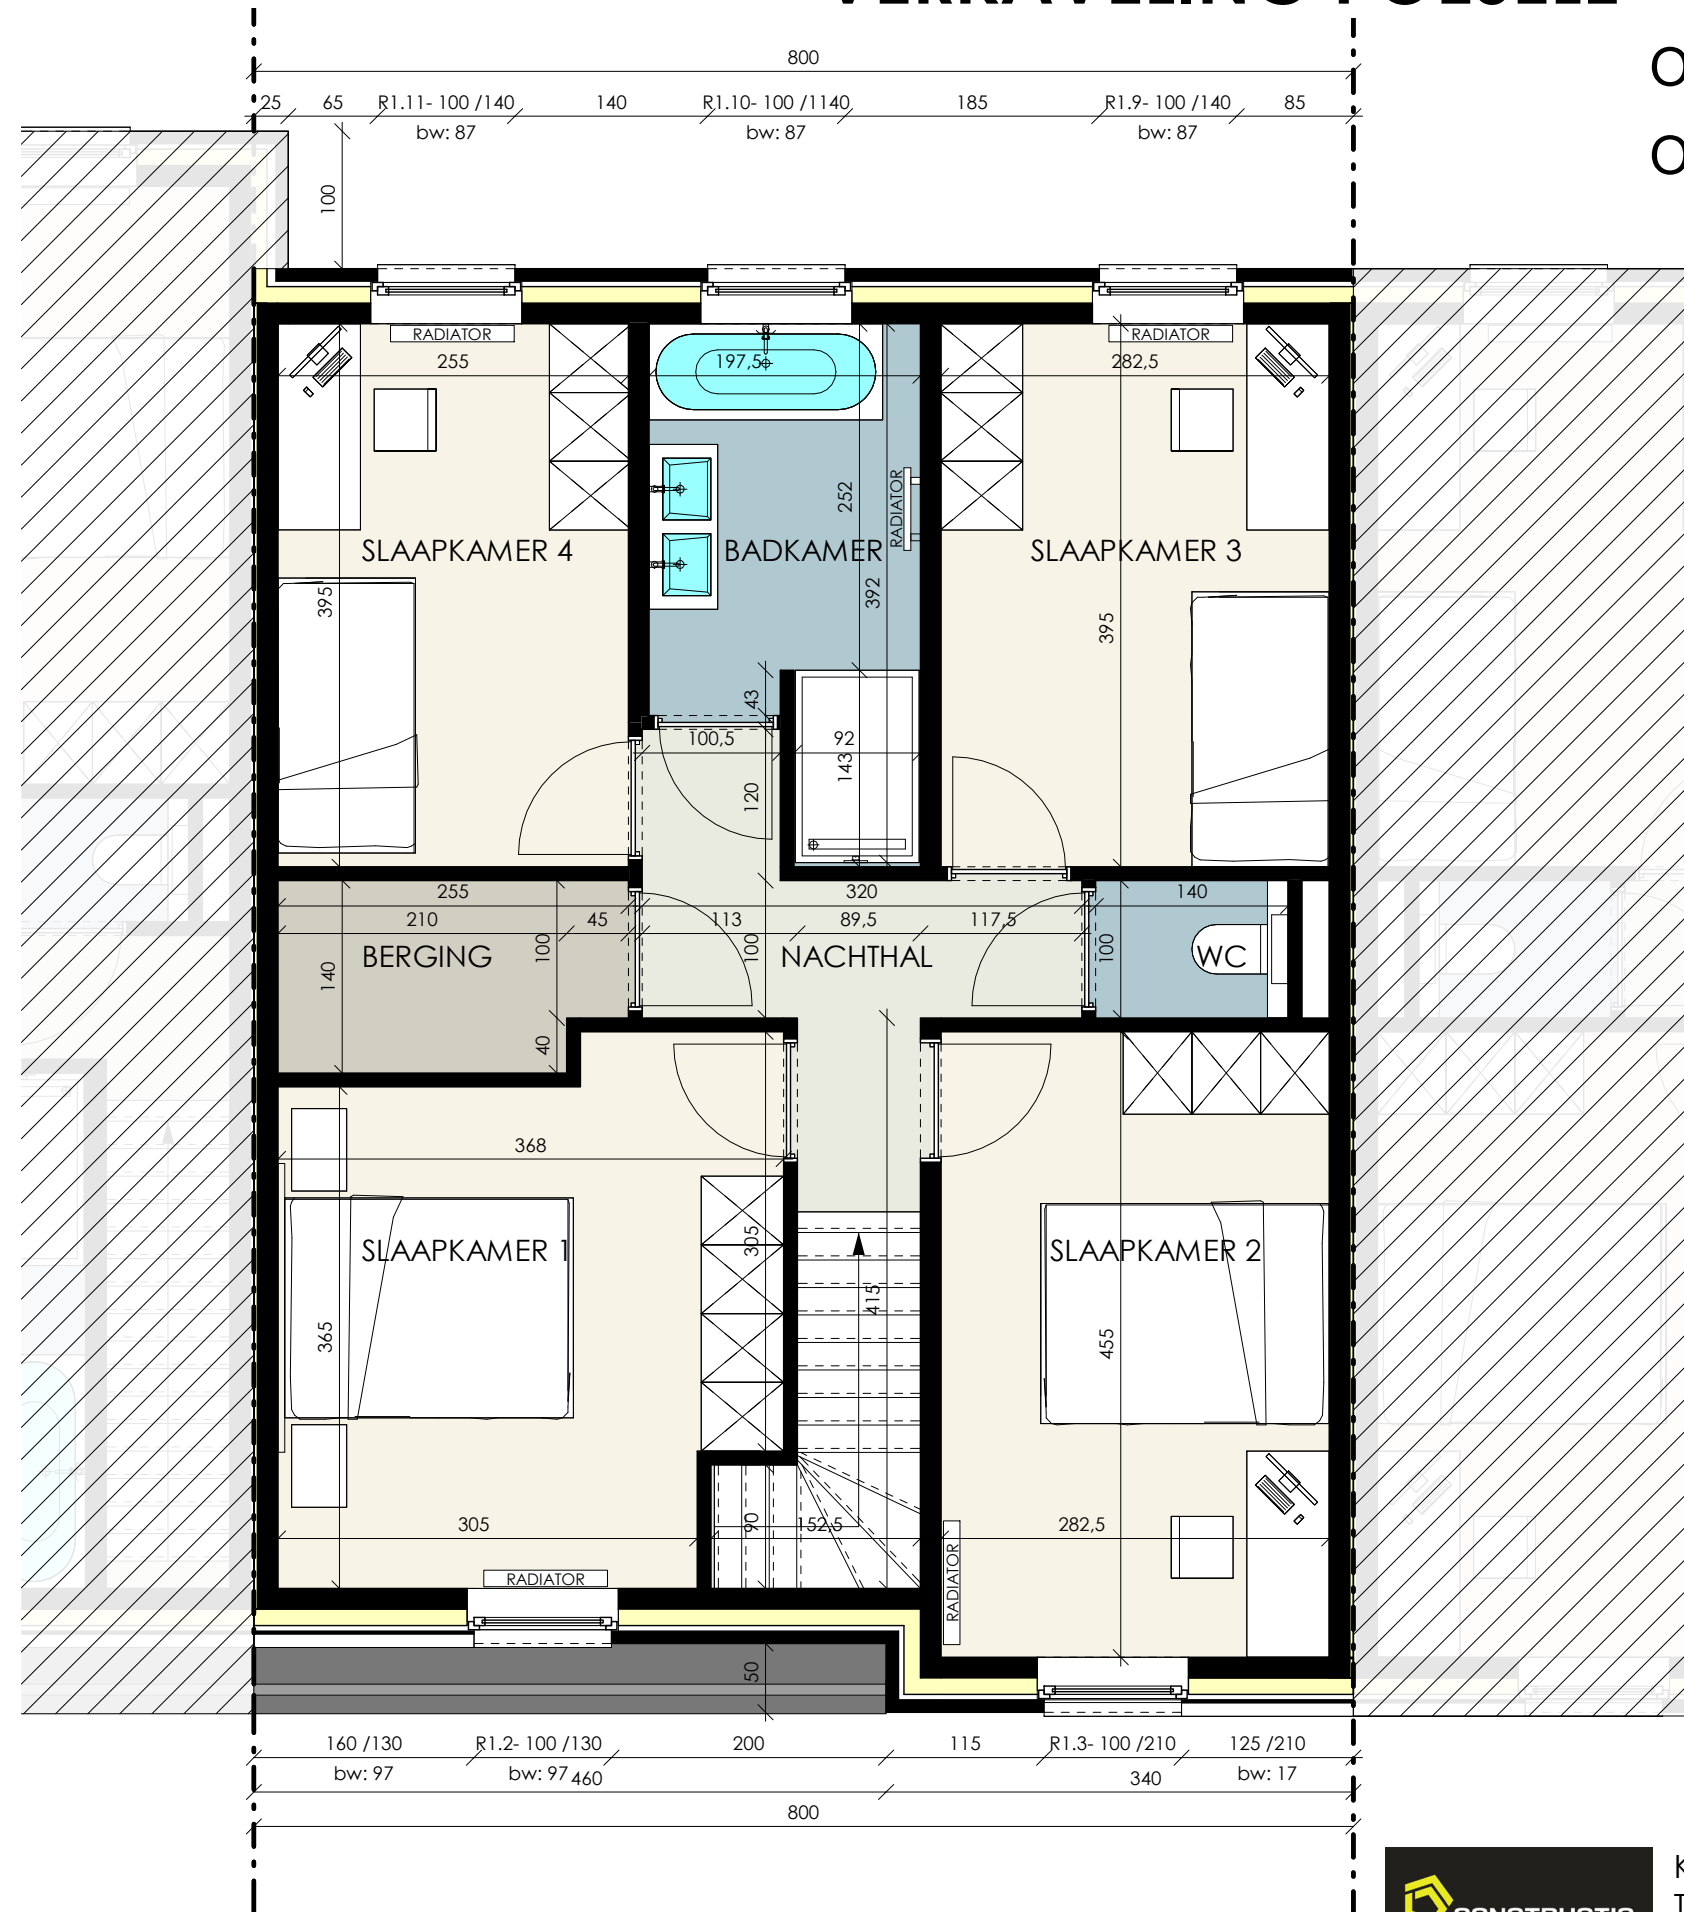

VERKAVELING POESELE - POEKESTRAAT

Opp. :81,70 m²
Opp. grond:232,13 m²

VERDIEPINGSPLAN LOT 35

ARCHITECTENBURO BERKEIN
Bellemstraat 50 9880 Aalter
info@architectenburo.berkein.com

SCHAALBALK

Kweekstraat 13, 8770 Ingelmunster
TEL 056 66 59 45
www.constructis.be