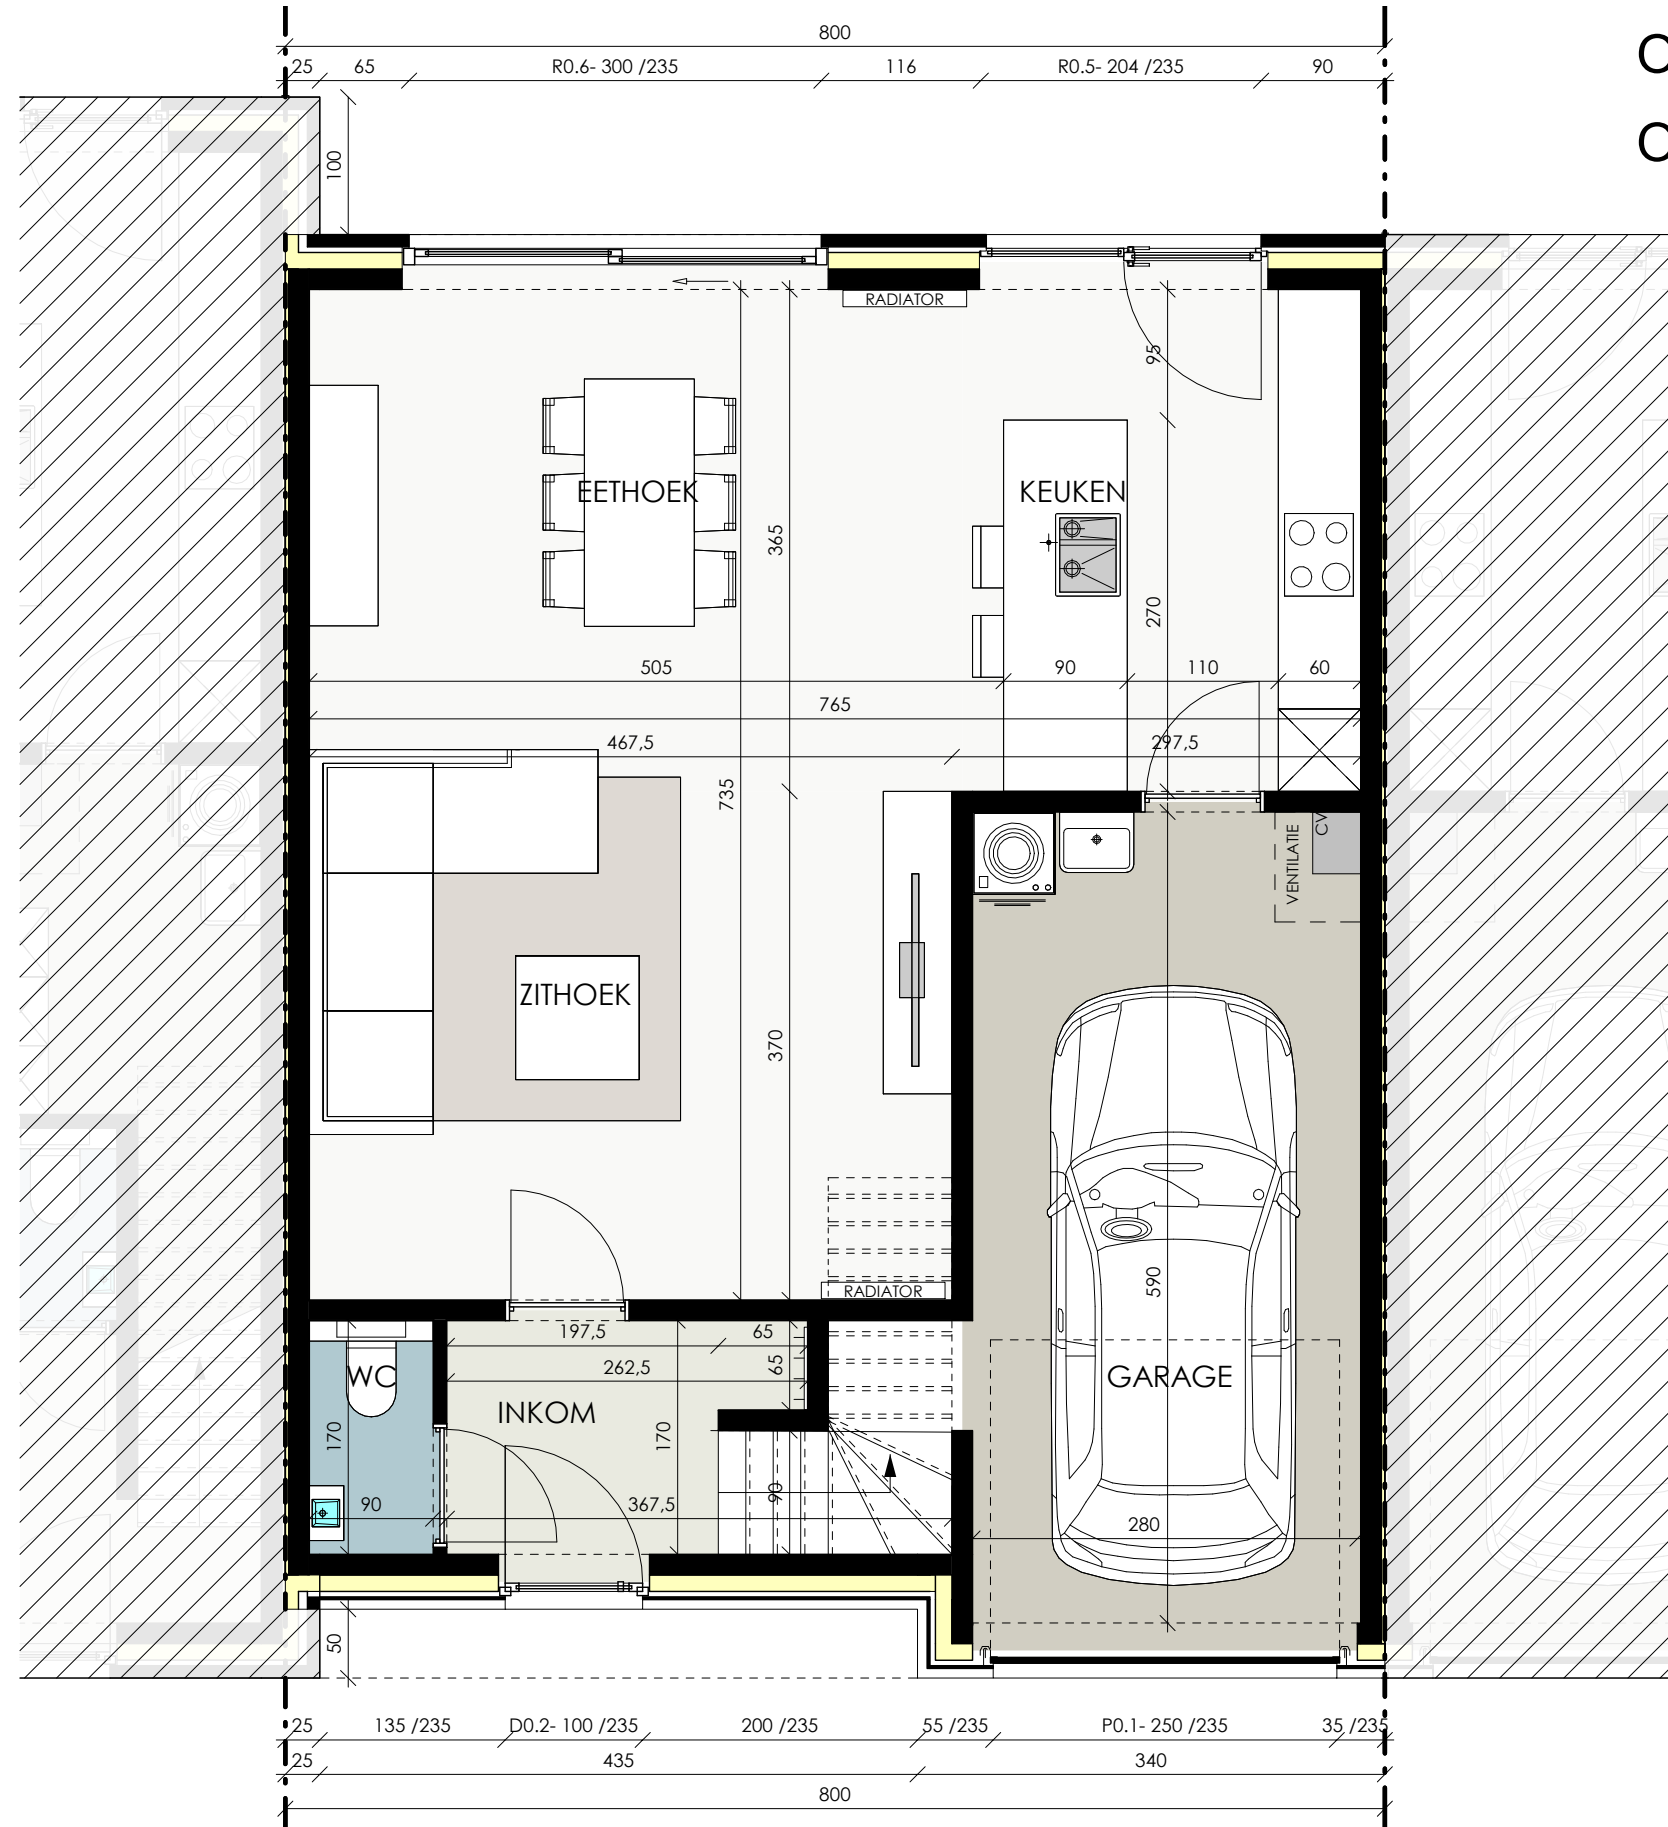

VERKAVELING POESELE - POEKESTRAAT

Opp. :81,70 m²
 Opp. grond:232,13 m²

**GRONDPLAN
 LOT 35**

ARCHITECTENBURO BERKEIN
 Bellemstraat 50 9880 Adter
 info@architectenburo.berkein.com

SCHAALBALK

Kweekstraat 13, 8770 Ingelmunster
 TEL 056 66 59 45
 www.constructis.be