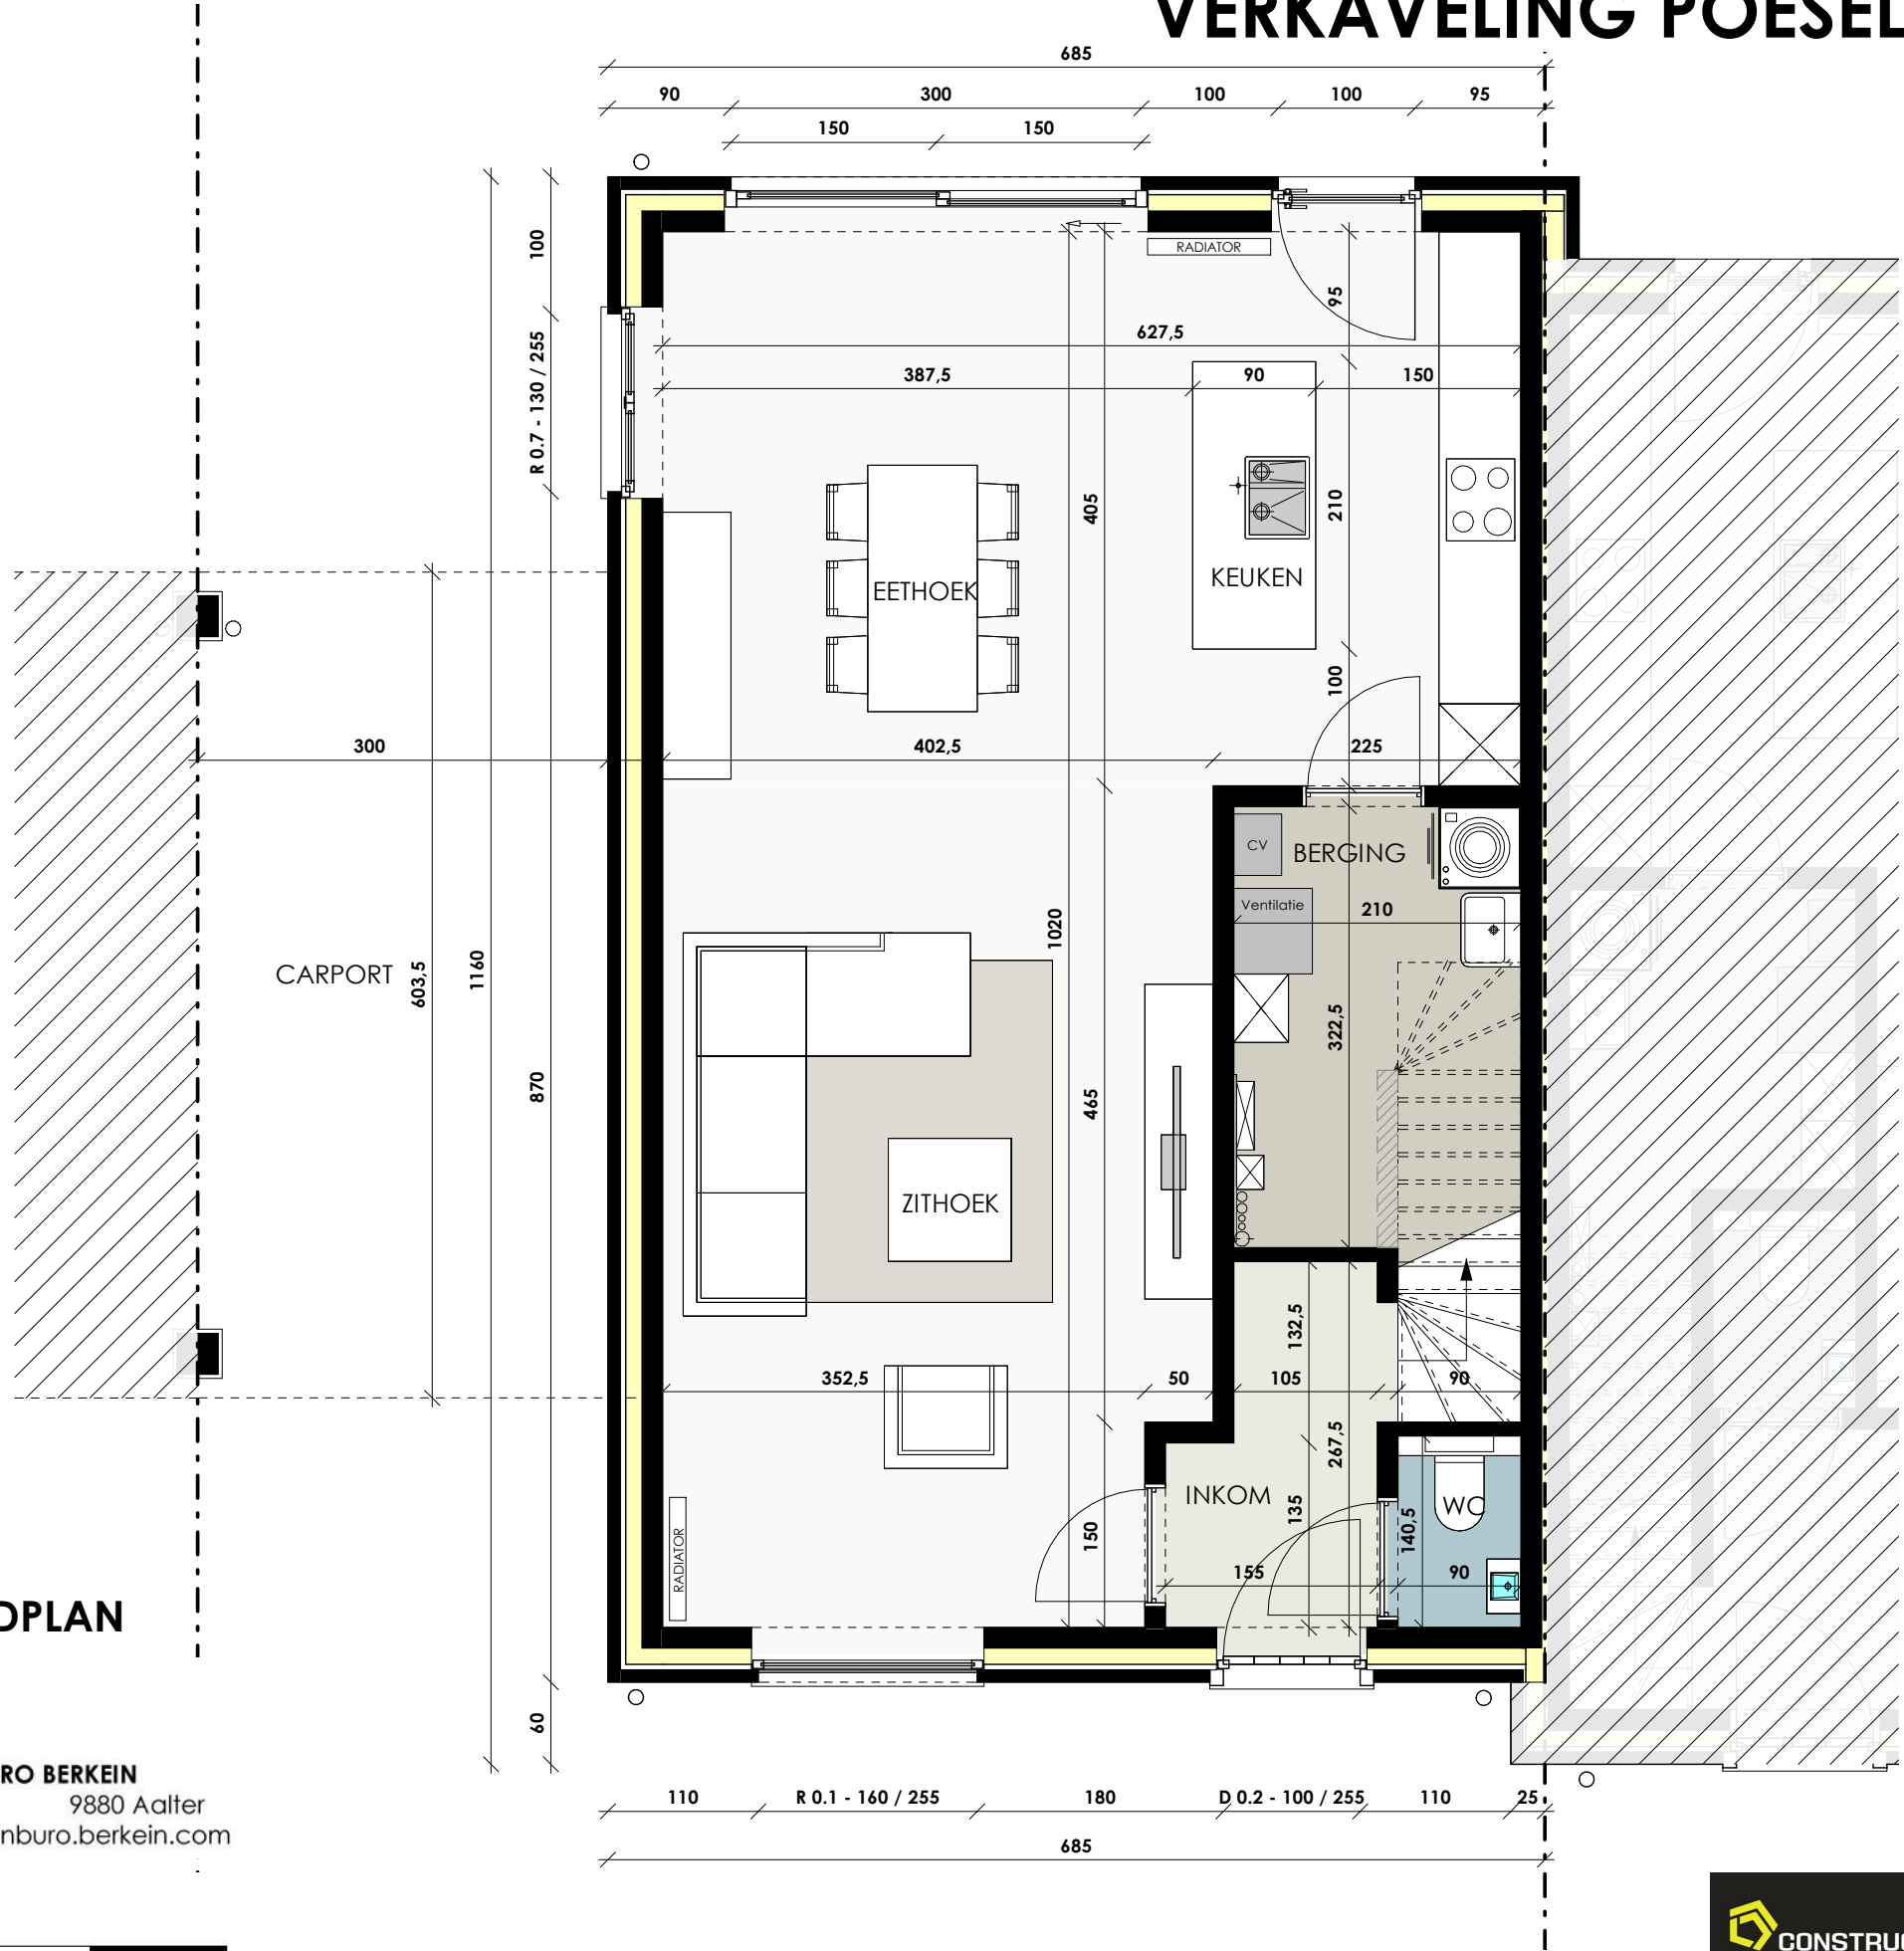

VERKAVELING POESELE - POEKESTRAAT

Opp. :75,50 m²
Opp. grond :290,77 m²

GRONDPLAN LOT 8

ARCHITECTENBURO BERKEIN
Bellemstraat 50 9880 Aalter
info@architectenburo.berkein.com

SCHAALBALK

Kweekstraat 13, 8770 Ingelmunster
TEL 056 66 59 45
www.constructis.be