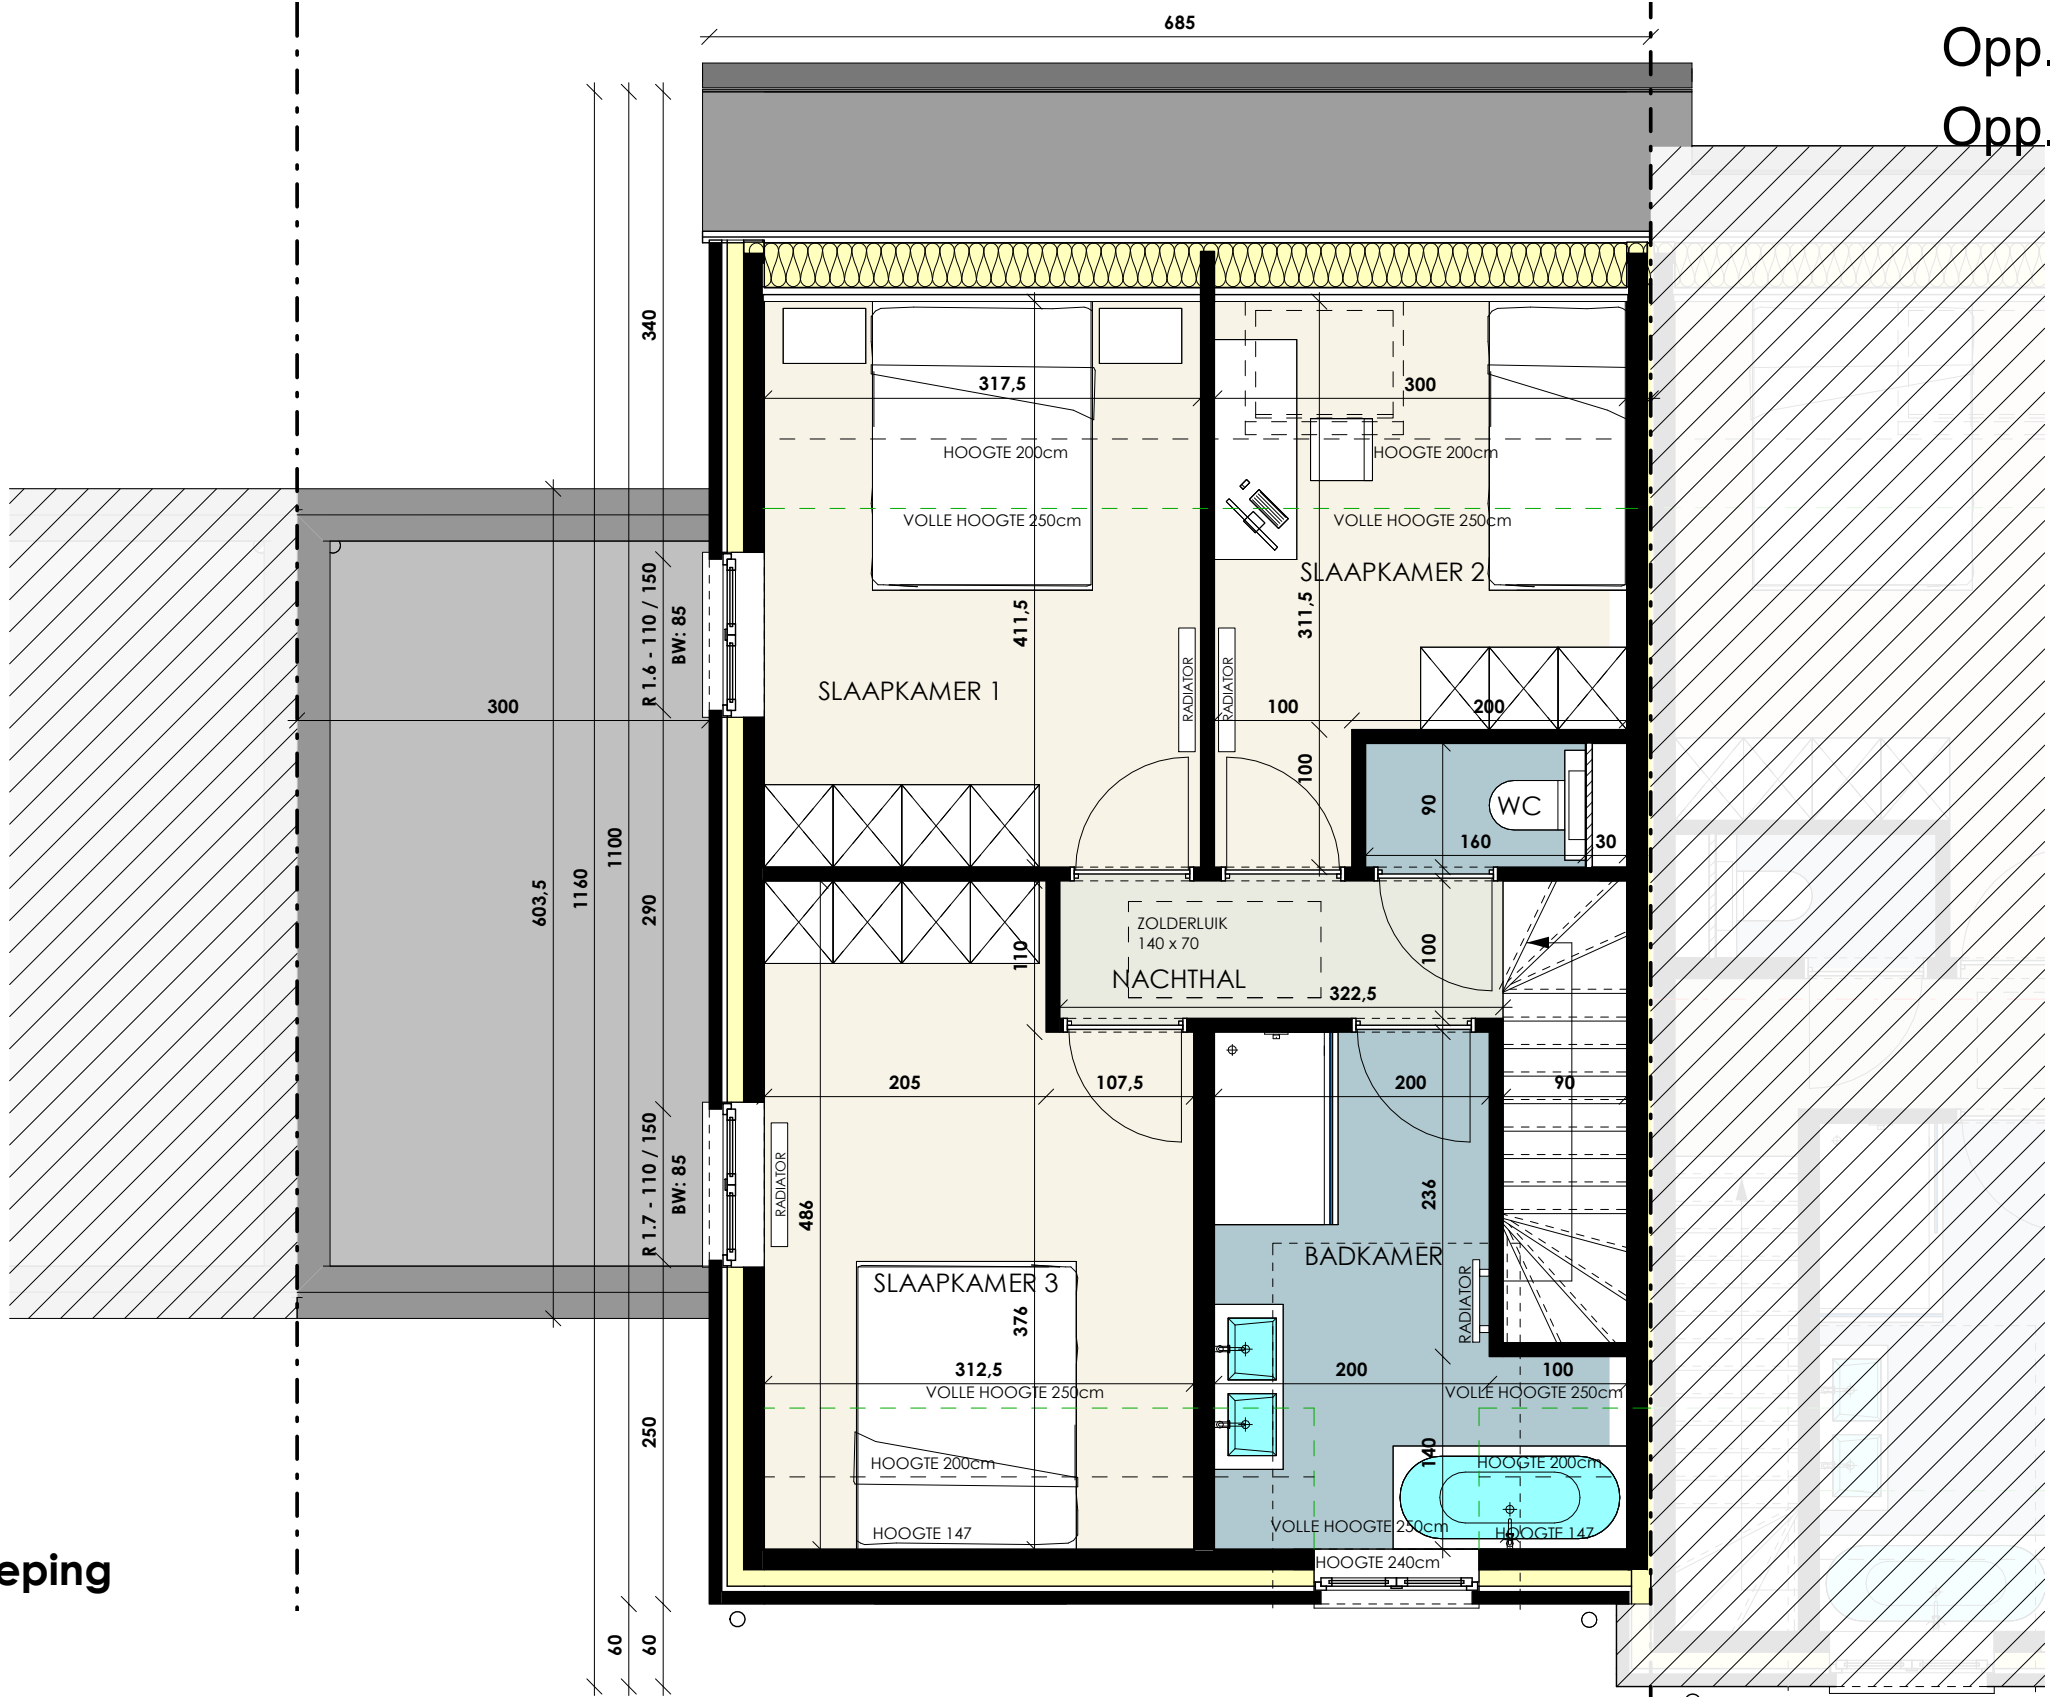

VERKAVELING POESELE - POEKESTRAAT

Opp. :64,90 m²
Opp. grond :290,77 m²

1e Verdieping
LOT 8

ARCHITECTENBURO BERKEIN
Bellemstraat 50 9880 Aalter
info@architectenburo.berkein.com

SCHAALBALK

Kweekstraat 13, 8770 Ingelmunster
TEL 056 66 59 45
www.constructis.be