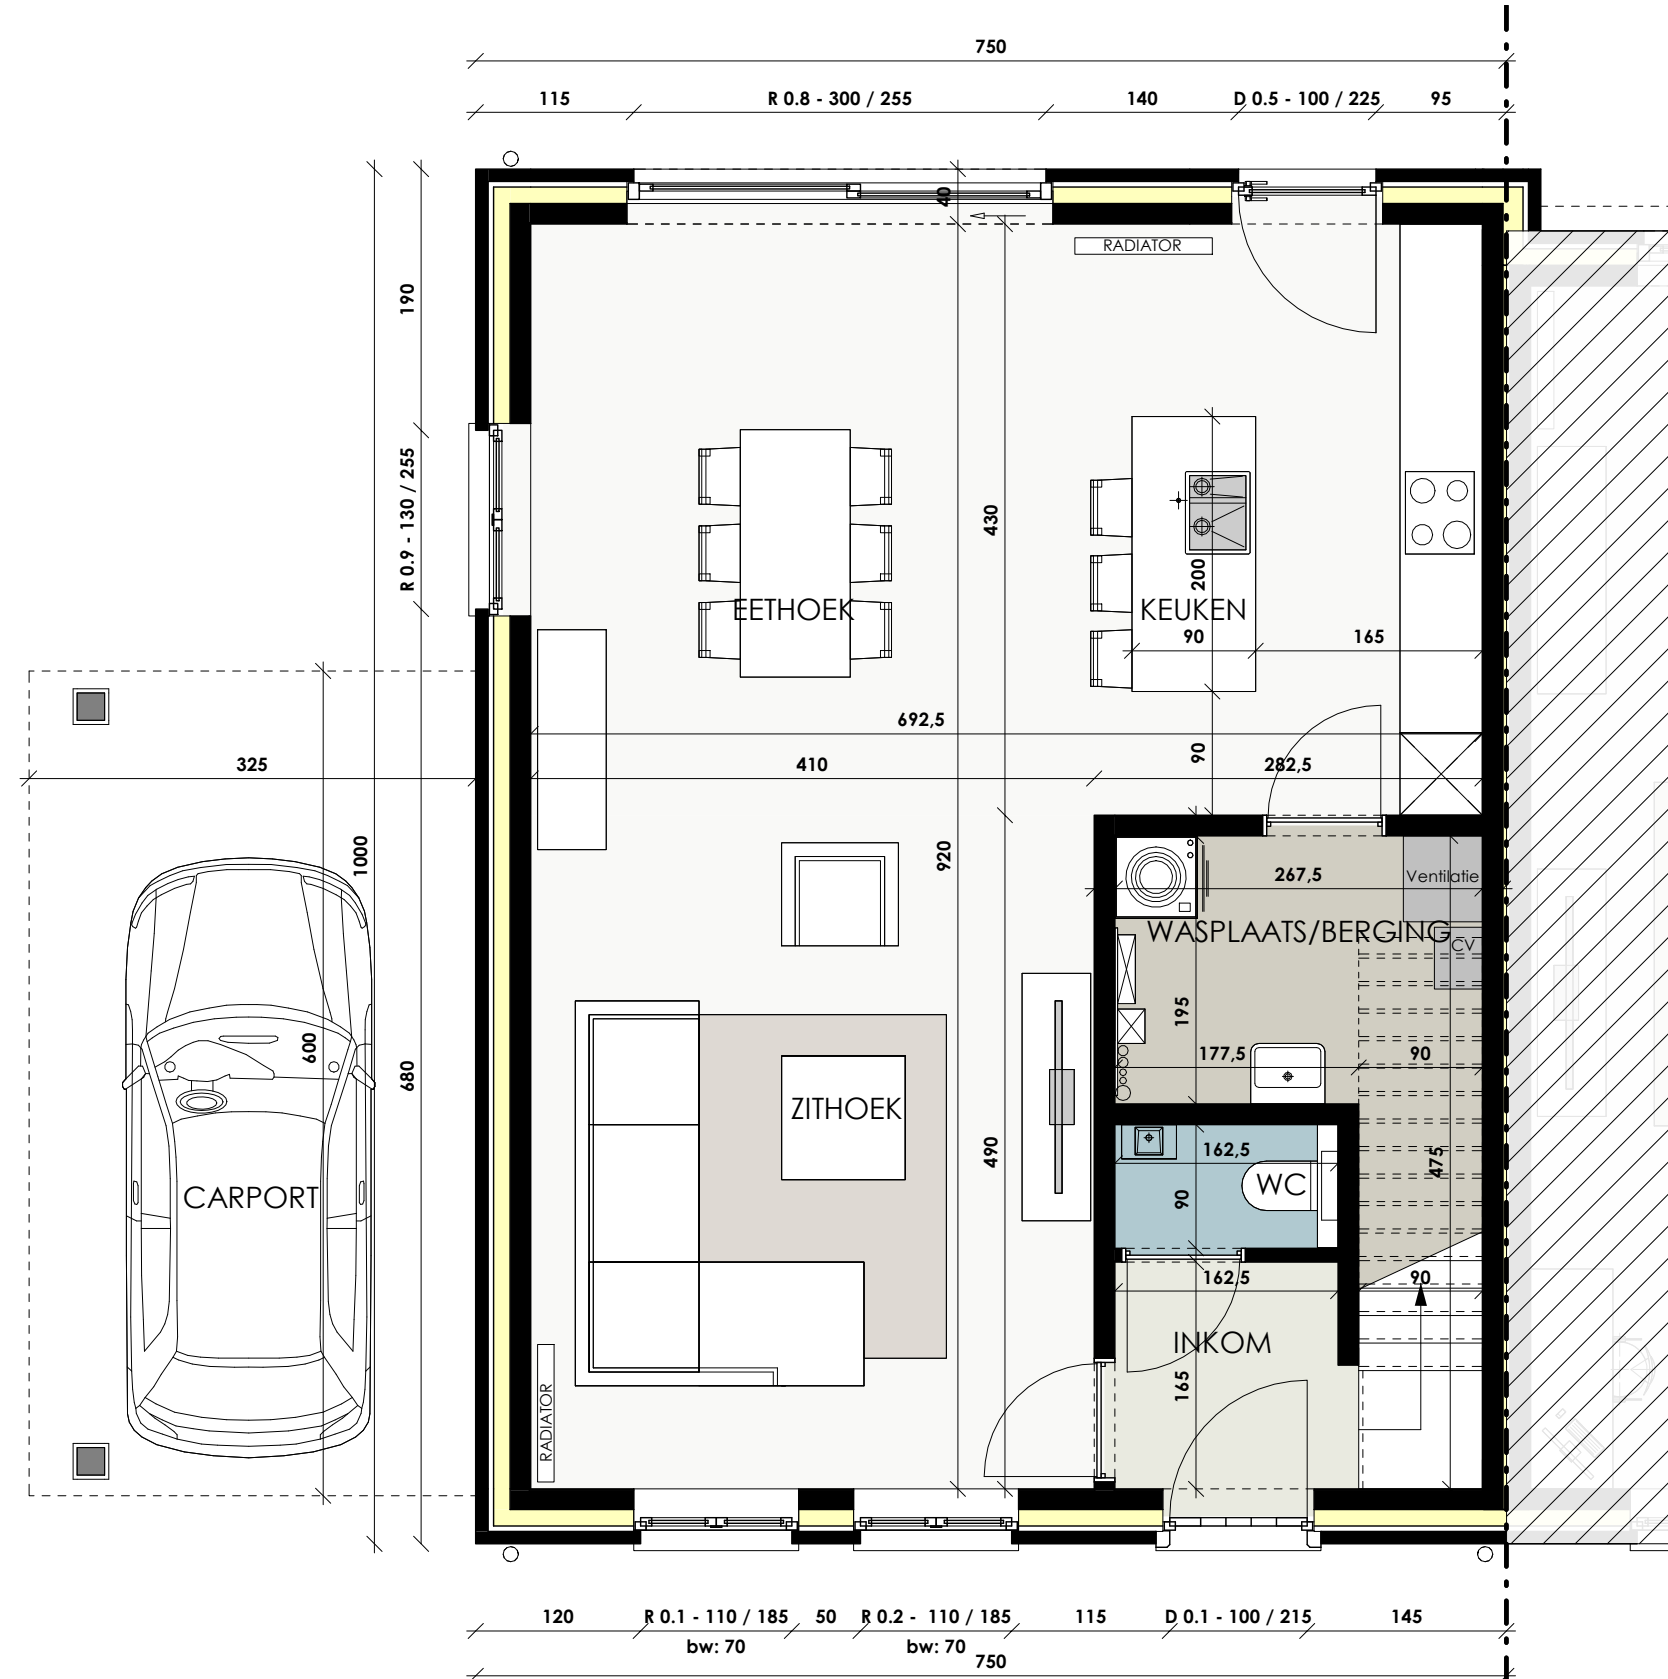

VERKAVELING POESELE - POEKESTRAAT

Opp. :75,11 m²

Opp. grond :350,28 m²

**GRONDPLAN
LOT 16**

ARCHITECTENBURO BERKEIN
Bellemstraat 50 9880 Adter
info@architectenburo.berkein.com

SCHAALBALK

Kweekstraat 13, 8770 Ingelmunster
TEL 056 66 59 45
www.constructis.be