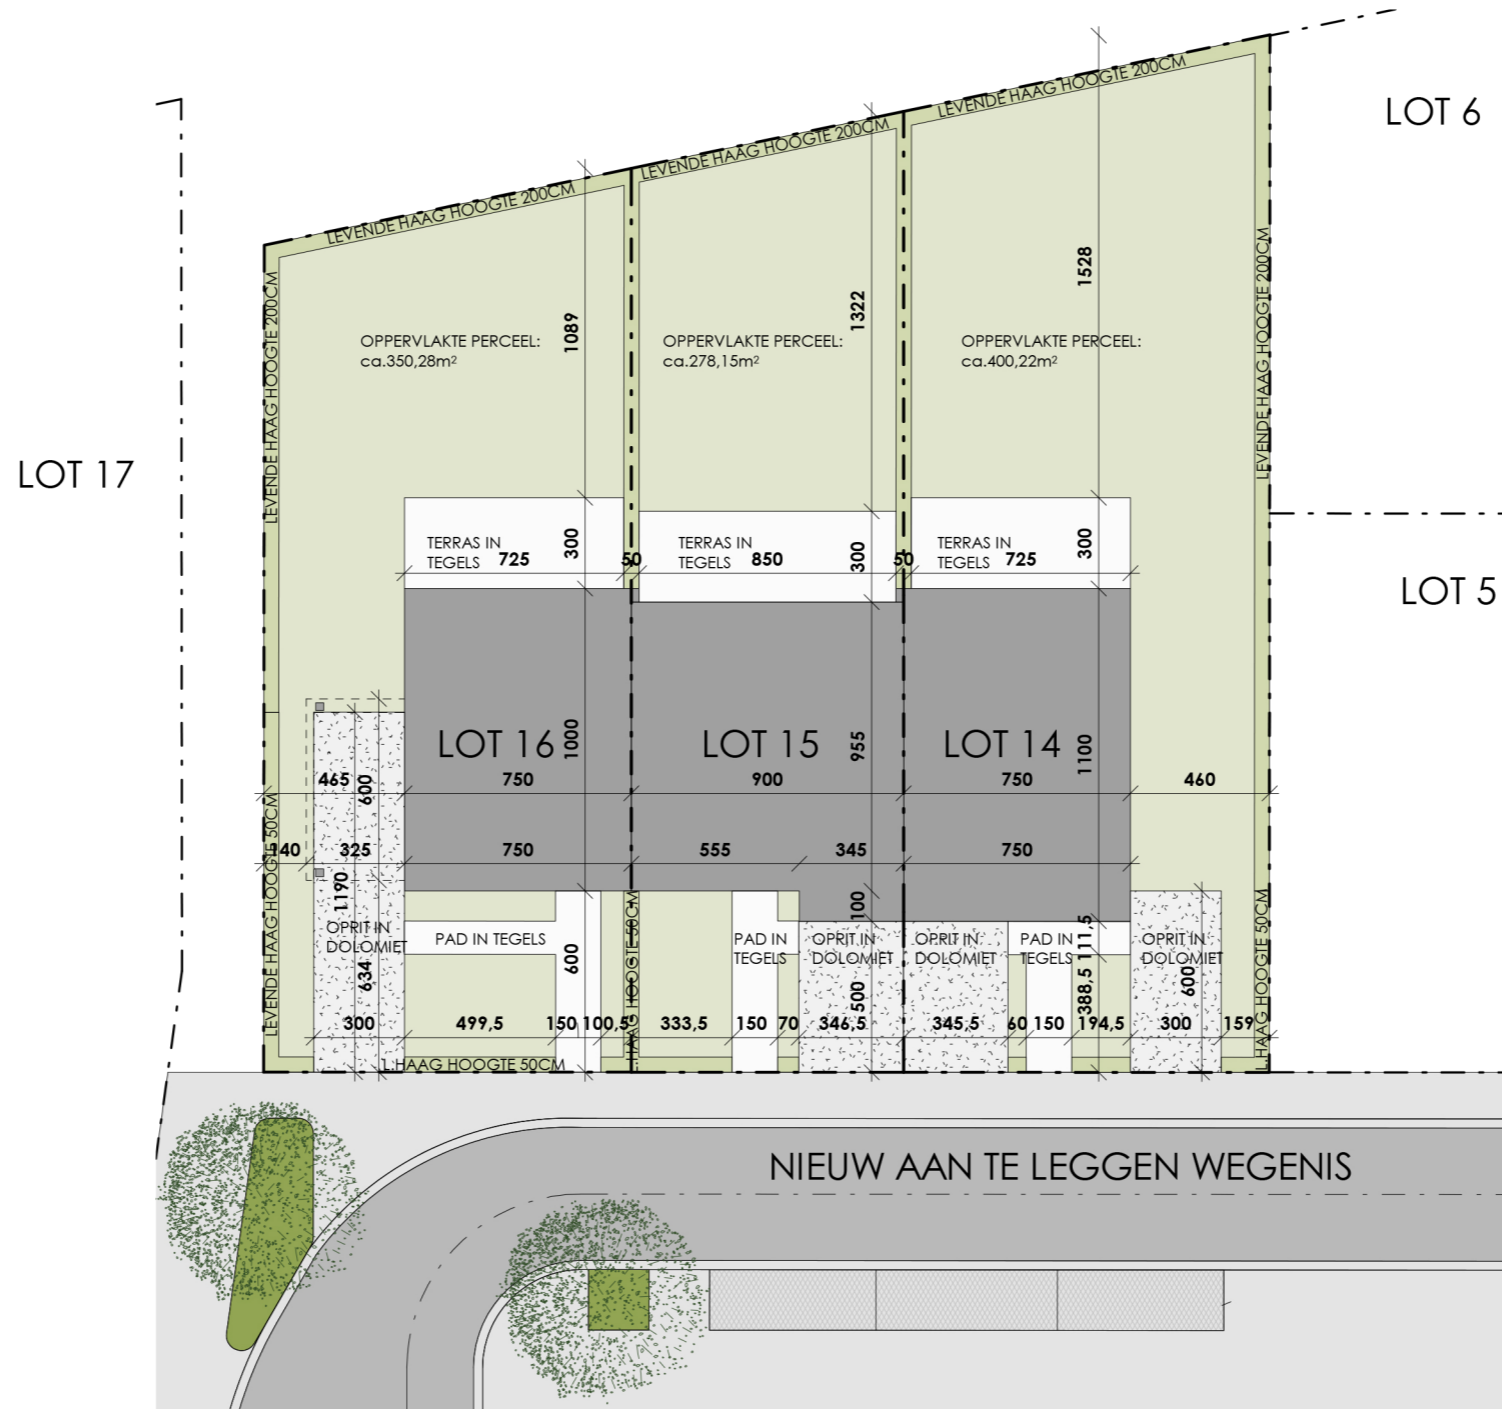

VERKAVELING POESELE - POEKESTRAAT

INPLANTINGSPLAN LOT 16-14

ARCHITECTENBURO BERKEIN
Bellemstraat 50 9880 Aalter
info@architectenburo.berkein.com

SCHAALBALK

Kweekstraat 13, 8770 Ingelmunster
TEL 056 66 59 45
www.constructis.be